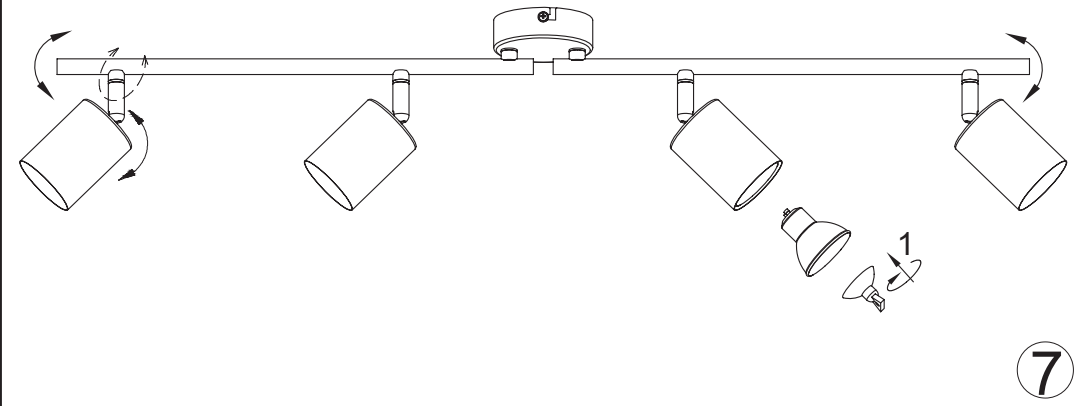

Fischer & Honsel GmbH
Graf-Gottfried-Str. 111
D-59755 Arnsberg
+49 (0) 2932 - 989 - 0
www.fischer-honsel.de
info@fischer-honsel.de