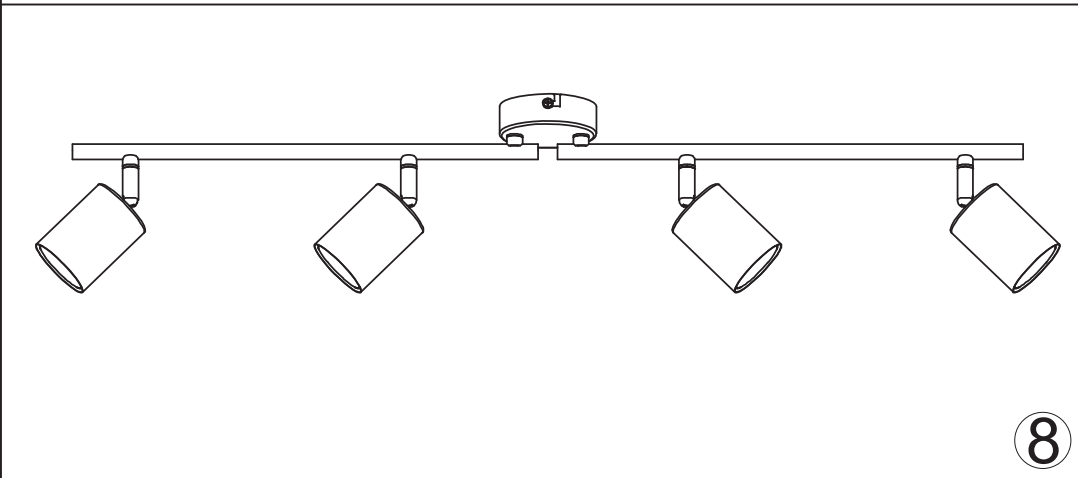

Fischer & Honsel GmbH
Graf-Gottfried-Str. 111
D-59755 Arnsberg
+49 (0) 2932 - 989 - 0
www.fischer-honsel.de
info@fischer-honsel.de