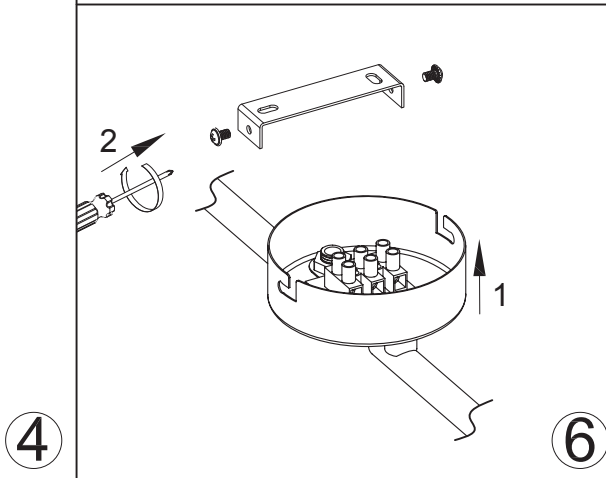

Fischer & Honsel GmbH
Graf-Gottfried-Str. 111
D-59755 Arnsberg
+49 (0) 2932 - 989 - 0
www.fischer-honsel.de
info@fischer-honsel.de