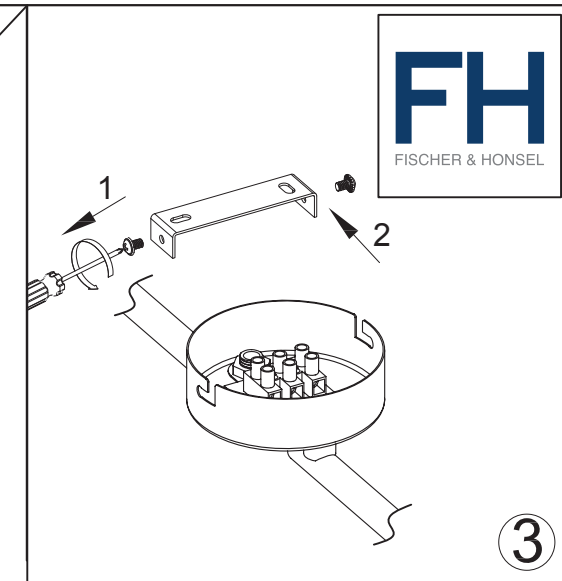

Fischer & Honsel GmbH
Graf-Gottfried-Str. 111
D-59755 Arnsberg
+49 (0) 2932 - 989 - 0
www.fischer-honsel.de
info@fischer-honsel.de