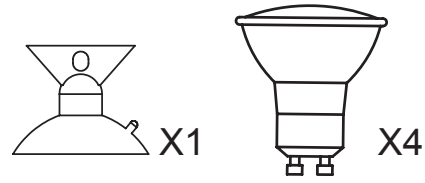

Fischer & Honsel GmbH
Graf-Gottfried-Str. 111
D-59755 Arnsberg
+49 (0) 2932 - 989 - 0
www.fischer-honsel.de
info@fischer-honsel.de