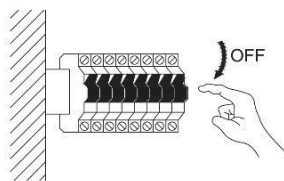

9627164

AC220-250V / 16A max.

(DE) Verwendete Symbole

(EN) Safety Precautions | (FR) Symboles utilisés | (NL) Gebruikte symbolen | (PL) Stosowane symbole | (NO) Brukte symboler | (DK) Brugte symboler
(SE) Använda symboler | (FI) Käytetyt symbolit | (IT) Simboli usati | (ES) Símbolos empleados | (CZ) Použité symboly | (PT) Símbolos utilizados
(GR) Χρησιμοποιούμενα σύμβολα | (SK) Bezpečnostné opatrenia | (EE) Ohutusabinõud | (LV) Drošības pasākumi
(LT) Saugos priemonės | (RO) Măsuri de precauție | (SI) Varnostni ukrepi | (HR) Mjere opreza | (HU) Használt szimbólumok | (BG) Мерки за безопасност
(AL) Simbolet e përdorura | (MK) Користени симболи | (TR) Kullanılan semboller | (UK) Використовувані символи | (BA,ME,RS) Korišteni simboli

IP 20

1

2

3

4