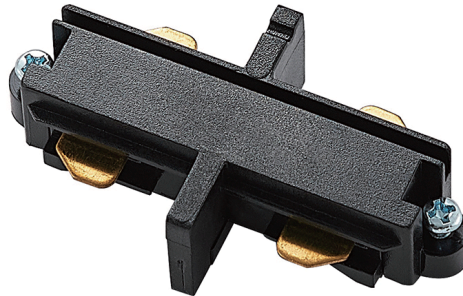

9627164

AC220-250V / 16A max.

(DE) Verwendete Symbole

(EN) Safety Precautions | (FR) Symboles utilisés | (NL) Gebruikte symbolen | (PL) Stosowane symbole | (NO) Brukte symboler | (DK) Brugte symboler
 (SE) Använda symboler | (FI) Käytetyt symbolit | (IT) Simboli usati | (ES) Símbolos empleados | (CZ) Použité symboly | (PT) Símbolos utilizados
 (GR) Χρησιμοποιούμενα σύμβολα | (SK) Bezpečnostné opatrenia | (EE) Ohutusabinõud | (LV) Drošības pasākumi
 (LT) Saugos priemonės | (RO) Măsuri de precauție | (SI) Varnostni ukrepi | (HR) Mjere opreza | (HU) Használt szimbólumok | (BG) Мерки за безопасност
 (AL) Simbolet e përdorura | (MK) Користени симболи | (TR) Kullanılan semboller | (UK) Використовувані символи | (BA,ME,RS) Korišteni simboli