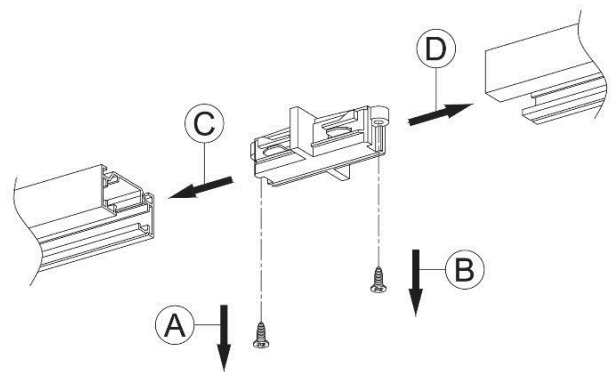

(DE) Verwendete Symbole

(EN) Safety Precautions | (FR) Symboles utilisés | (NL) Gebruikte symbolen | (PL) Stosowane symbole | (NO) Brukte symboler | (DK) Brugte symboler
(SE) Använda symboler | (FI) Käytetyt symbolit | (IT) Simboli usati | (ES) Símbolos empleados | (CZ) Použité symboly | (PT) Símbolos utilizados
(GR) Χρησιμοποιούμενα σύμβολα | (SK) Bezpečnostné opatrenia | (EE) Ohutusabinõud | (LV) Drošības pasākumi
(LT) Saugos priemonės | (RO) Măsuri de precauție | (SI) Varnostni ukrepi | (HR) Mjere opreza | (HU) Használt szimbólumok | (BG) Мерки за безопасност
(AL) Simbolet e përdorura | (MK) Користени симболи | (TR) Kullanılan semboller | (UK) Використовувані символи | (BA,ME,RS) Korišteni simboli

IP 20

1

2