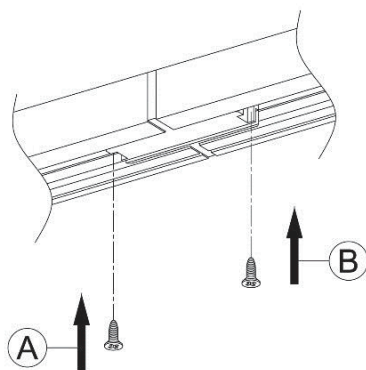

9627164

AC220-250V / 16A max.

(DE) Verwendete Symbole

(EN) Safety Precautions | (FR) Symboles utilisés | (NL) Gebruikte symbolen | (PL) Stosowane symbole | (NO) Brukte symboler | (DK) Brugte symboler
(SE) Använda symboler | (FI) Käytetyt symbolit | (IT) Simboli usati | (ES) Símbolos empleados | (CZ) Použité symboly | (PT) Símbolos utilizados
(GR) Χρησιμοποιούμενα σύμβολα | (SK) Bezpečnostné opatrenia | (EE) Ohutusabinõud | (LV) Drošības pasākumi
(LT) Saugos priemonės | (RO) Măsuri de precauție | (SI) Varnostni ukrepi | (HR) Mjere opreza | (HU) Használt szimbólumok | (BG) Мерки за безопасност
(AL) Simbolet e përdorura | (MK) Користени симболи | (TR) Kullanılan semboller | (UK) Використовувані символи | (BA,ME,RS) Korišteni simboli

IP 20

1

2

3

4