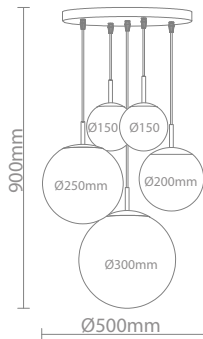

Lindby

Art.-No.: 4018307

3x E27 LED max. 15W
+ 2x E27 LED ILLU
max. 15W
230V~50Hz

**UK
CAC**

LUQOM Holding GmbH · Rabanusstraße 16 D-36037 Fulda · www.lindby.eu