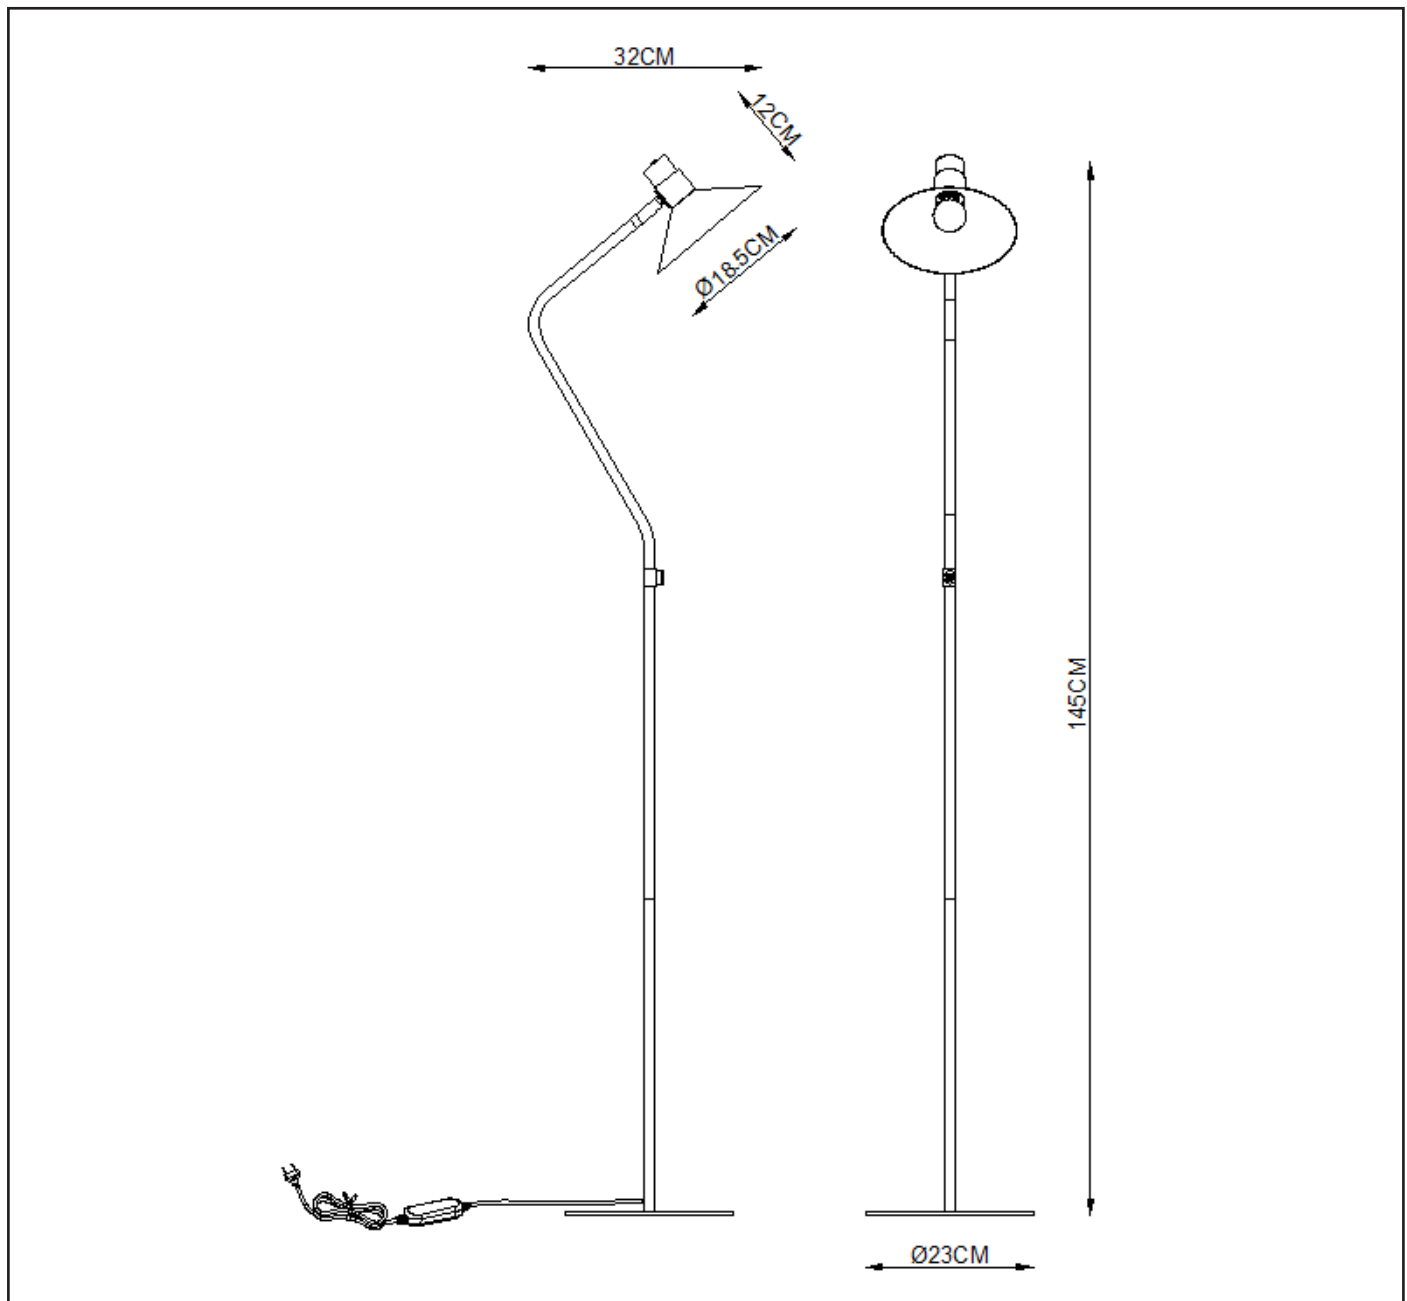

## General

Dimensions LxWxH : 23 cm x 32 cm x 145 cm  
Height minimum : -  
Height maximum : 145 cm  
Dimensions shade LxWxH : 18.5 cm x 18.5 cm x 12 cm  
Main material : Metal  
Ceiling rose material : No  
Color : Black  
Style : Modern  
Shape :  
Weight : 2.3kg  
Warranty : 2 years

## Product specifications

Dimmable : Yes  
Light direction : Around (Diffuse)  
Adjustable in height : No  
Directional : No  
Cable : Yes, Cable On Product  
Cable length : 150  
Sensor : Without Sensor  
Control : 3-Step Touch Dimmer Control  
IP-Class : 20  
Electric class : II  
Light source including ? : No  
Lamp socket : E14  
Light source number : 1  
Power requirements : 220-240V~50Hz  
Bulb type & maximum wattage : E14-max.40W

# PEPIJN

item number :05728/01/30

EAN code : 5411212051172

For more specifications, dimensions please visit  
[www.lucide.com](http://www.lucide.com)

## INSTALLATION DRAWING SPECIFICATIONS

- Dit toestel dimt in verschillende stappen. Telkens u het toestel aanraakt zal de lichtintensiteit veranderen.
- Cet appareil s'éclaire en plusieurs étapes. Chaque fois qu'on le touche, l'intensité lumineuse change.
- This item is dimmable in different steps. Each time the item is touched, the light intensity changes.
- Dieses Apparat dimmt in mehrere Malen. Wenn Sie das Apparat berühren, soll die Lichtintensität ändern.