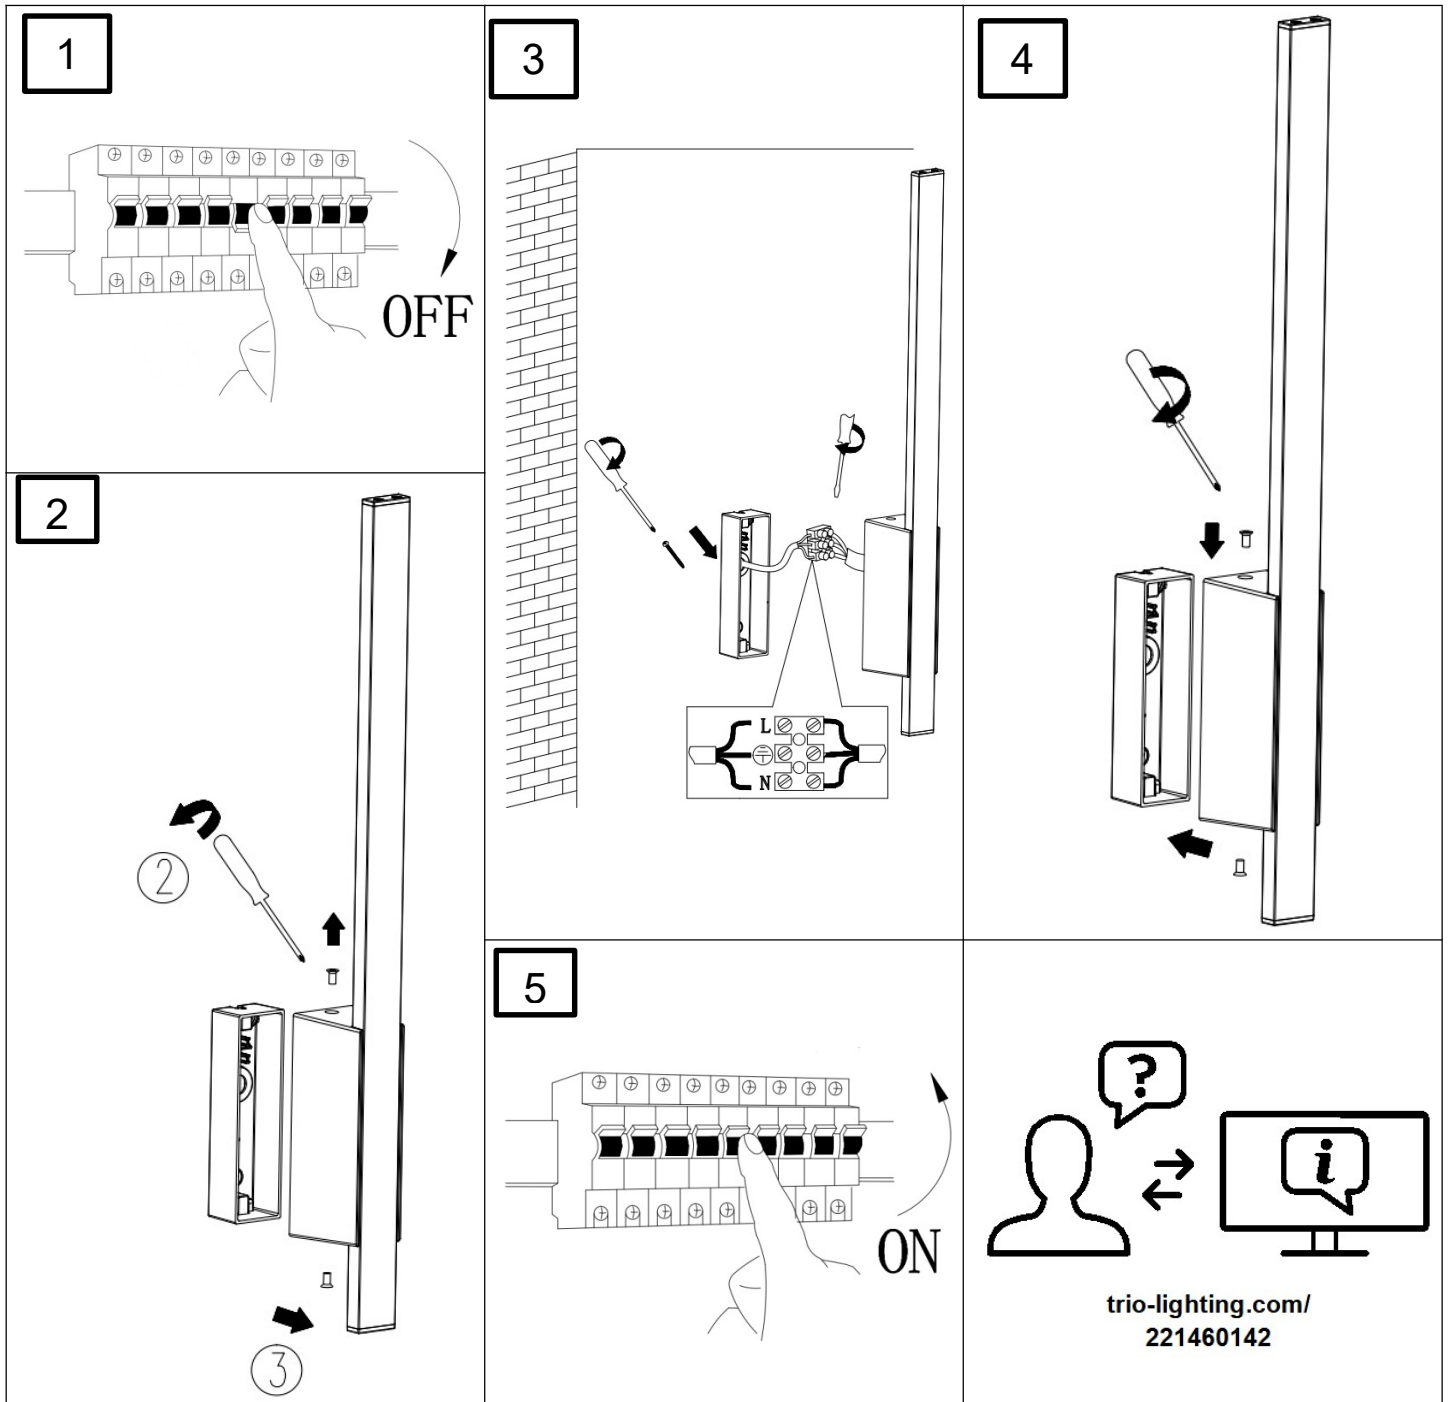

(SR) UPOZORENJE!

Prije početka montaže, pažljivo pročitajte sigurnosne upute!

230V ~ 50Hz, 1 x LED 7.5W