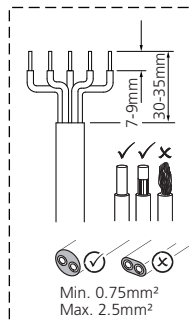

**4b(iii)** 220-240V~ + DALI

**4b(iv)** 220-240V~ + DALI

Total Max. 8A

**5b** 220-240V~ + DALI

**6 a/b**

**7**

**8a** START Panel

**8b** START Panel Eco

**9**

**9**

**!** Y-type