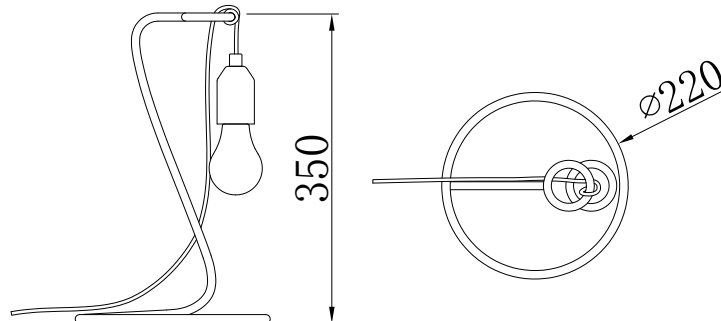

10012963

 1x E27 LED max. 15W
 230V ~ 50Hz

Maßeinheit/Unit of measure/ Unité de mesure: mm

(DE) Bestimmungsgemäße Verwendung

 (GB) Intended use / (FR) Utilisation conforme / (NL) Beoogd gebruik / (PL) Stosowanie zgodnie z przeznaczeniem /
 (NO) Riktig bruk / (DK) Korrekt brug / (SE) Avsedd användning / (FI) Määräystenmukainen käyttö