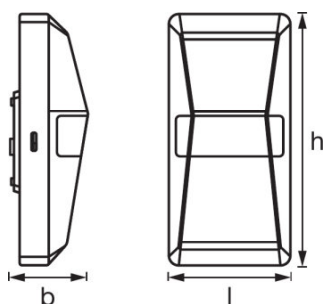

Abmessungen & Gewicht

Länge	87,0 mm
Breite	55,0 mm
Höhe	180,0 mm
Produktgewicht	312,00 g

Farben & Materialien

Gehäusematerial	Polycarbonat (PC)
Produktfarbe	Weiß
Gehäusefarbe	Weiß

Temperaturen & Betriebsbedingungen