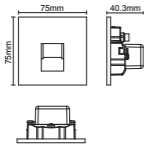

ARCCHIO

Art.-No.: 9966170

incl. LED L9002194
219 lm Modul
100 lm Lamp
2,8W LED
4W Total
230V~50Hz
2700 3000 4000 K
CRI >90
30000 h
25000 ON/ OFF