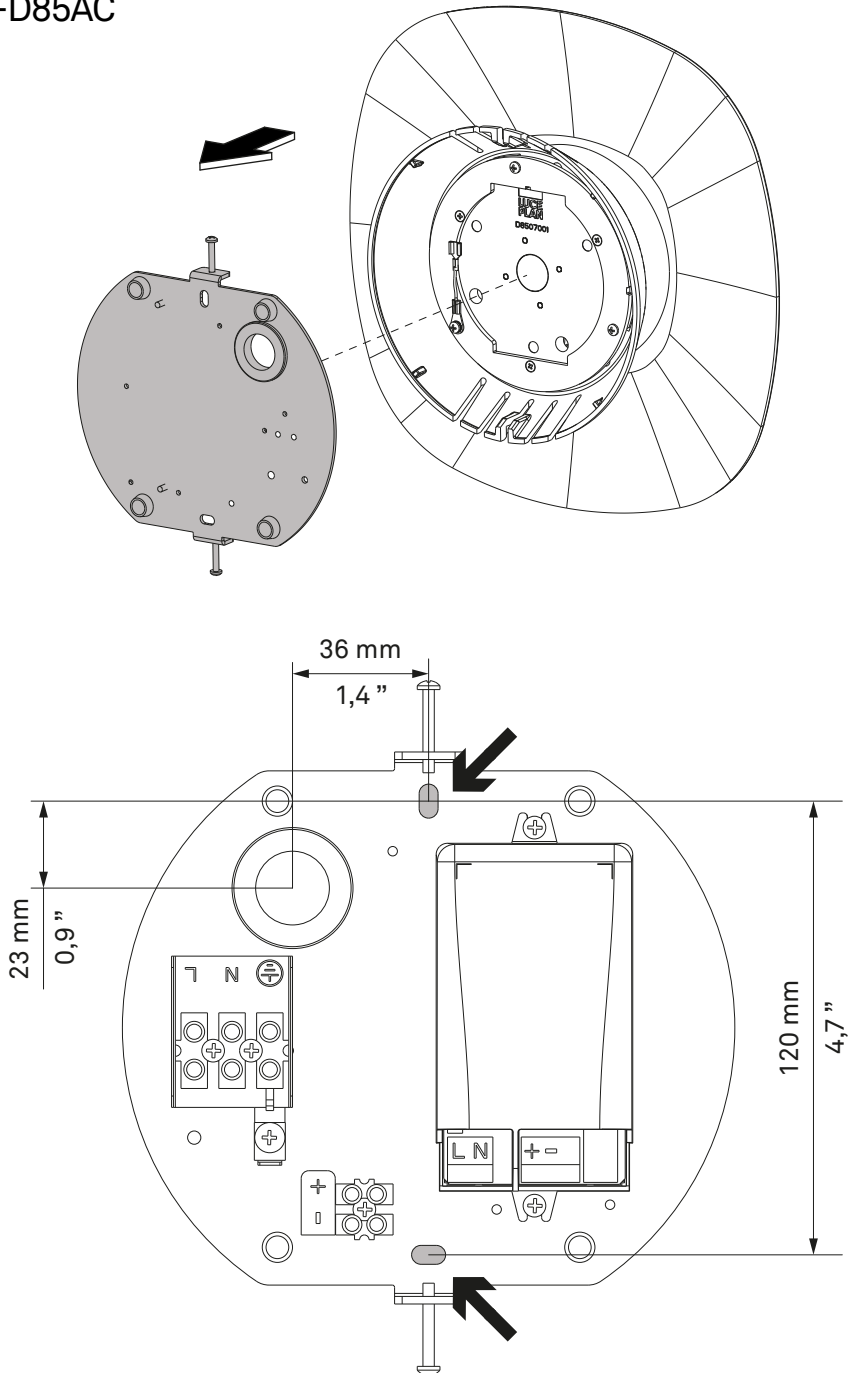

LUTHIEN

design Monica Armani

**LUCE
PLAN**

D85

D85A-D85AC
D85AD-D85ADC

1X

D85A-D85AC
D85AD-D85ADC

D85A-D85AC

D85A-D85AC

D85A-D85AC

D85A-D85AC

D85A-D85AC

D85AD-D85ADC

D85AD-D85ADC

D85AD-D85ADC

D85A-D85AC