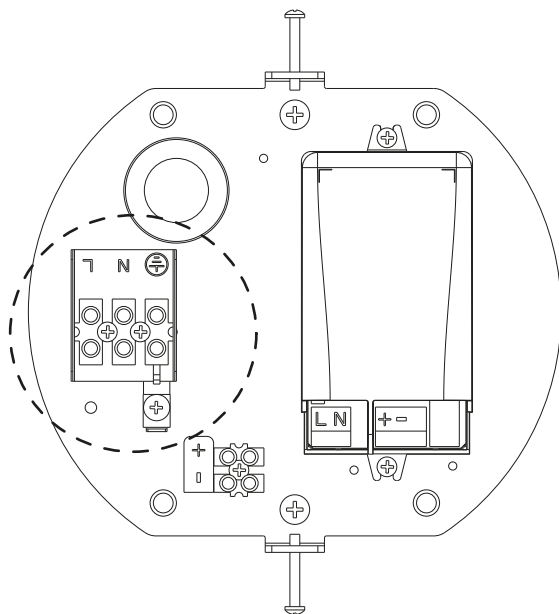

LUTHIEN

design Monica Armani

**LUCE
PLAN**

D85

D85A-D85AC
D85AD-D85ADC

1X

D85A-D85AC
D85AD-D85ADC

D85A-D85AC

D85A-D85AC

D85A-D85AC

D85A-D85AC

D85A-D85AC

D85AD-D85ADC

D85AD-D85ADC

D85AD-D85ADC

D85A-D85AC