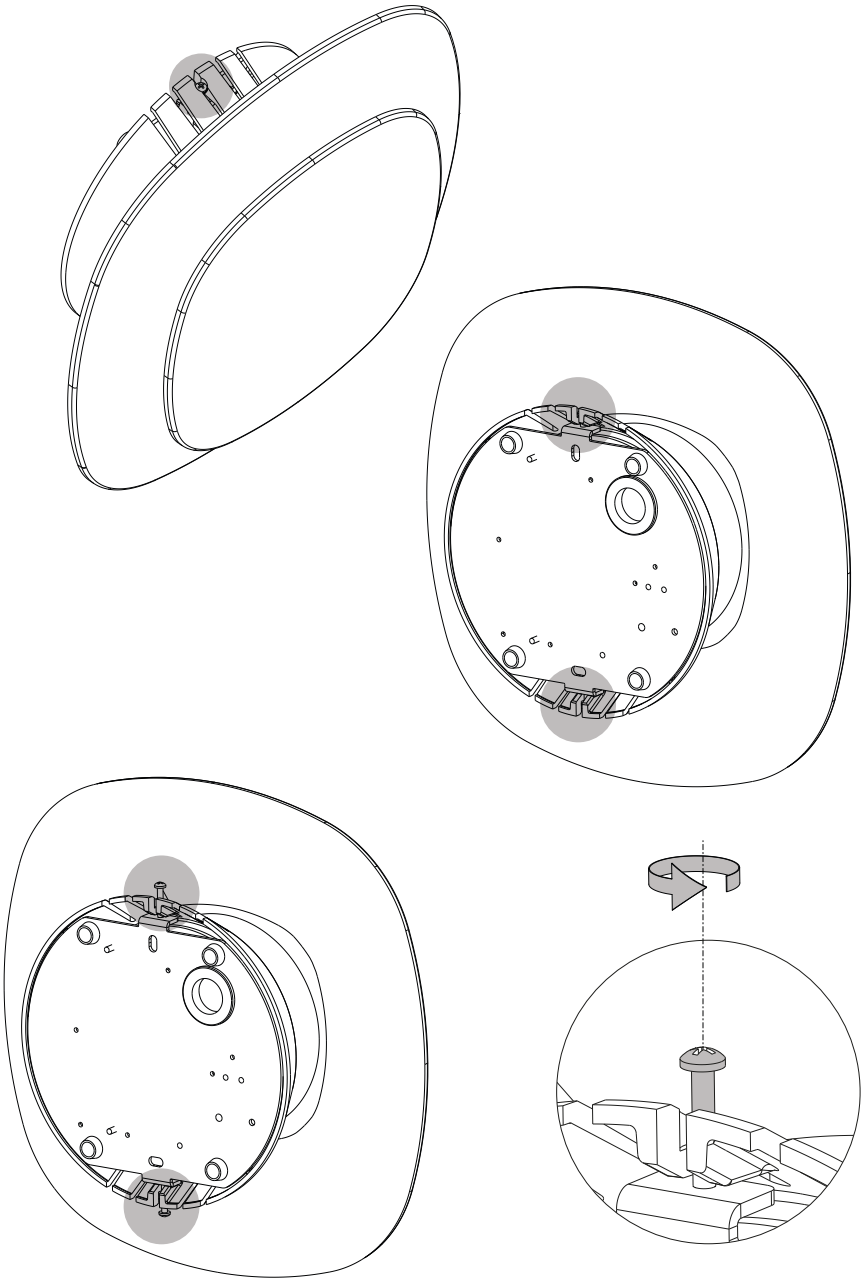

LUTHIEN

design Monica Armani

**LUCE
PLAN**

D85

D85A-D85AC
D85AD-D85ADC

1X

D85A-D85AC
D85AD-D85ADC

D85A-D85AC

D85A-D85AC

D85A-D85AC

D85A-D85AC

D85A-D85AC

D85AD-D85ADC

D85AD-D85ADC

D85AD-D85ADC

D85A-D85AC