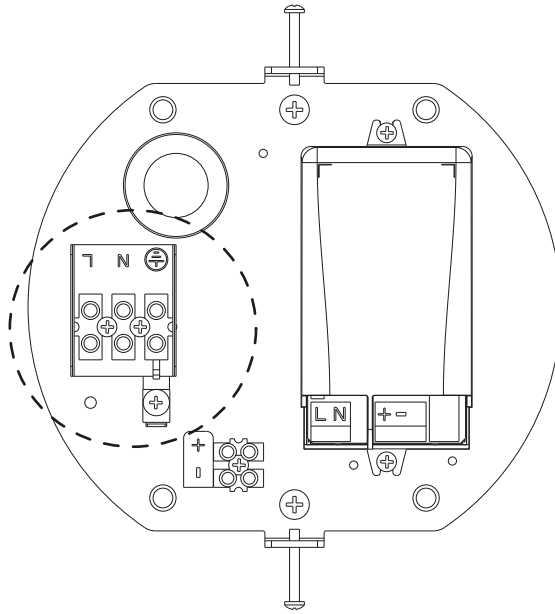

LUTHIEN

design Monica Armani

**LUCE
PLAN**

D85

D85A-D85AC
D85AD-D85ADC

1X

D85A-D85AC
D85AD-D85ADC

D85A-D85AC

D85A-D85AC

D85A-D85AC

D85A-D85AC

D85A-D85AC

D85AD-D85ADC

D85AD-D85ADC

D85AD-D85ADC

D85A-D85AC