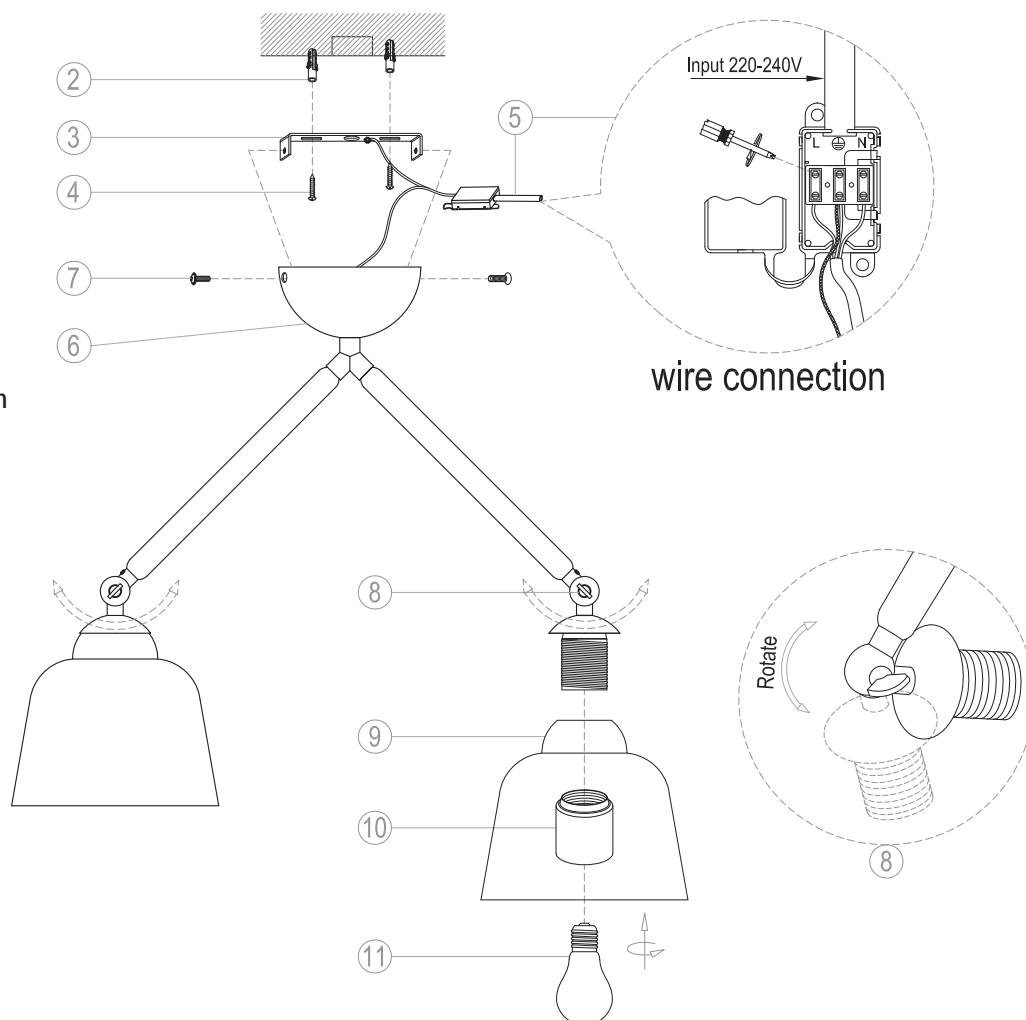

# miloox<sup>®</sup>

Model: 1744.216

E27x 2 x 40W MAX,  
220~240V 50/60Hz

 max Ø: 120 mm  
max height: 100 mm

Imported from Sforzin Illuminazione,  
Viale dell'industria 21.20037.Paderno  
Dugnano-Milano Italy.Made in China  
[www.miloox.it](http://www.miloox.it)