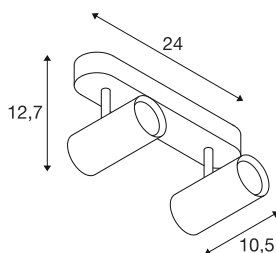

## NOBLO®

wand- en plafondopbouwarmatuur, double, rond, 2000-3000K, 15W, Dim-to-Warm, PHASE, 36°, wit

Ontdek de technische upgrade van de NOBLO®-spots, die overtuigen door hun slanke design. De draai- en zwenkbare spots zijn perfect voor zowel wand- als plafondmontage. Met twee tijdloze kleuren behuizing en een, twee of drie lichtuitlaten zijn ze flexibel in gebruik. De NOBLO®-spots zijn verkrijgbaar met 2700K, 3000K of als Dim-to-Warm variant voor verlichtingsvormgeving op maat. Aanvullende visuele accenten kunnen worden gecreëerd met behulp van de afzonderlijk verkrijgbare decoringen.

## TECHNISCHE SPECIFICATIES

Art.nr.	1008704
Aantal verschillende lichtopeningen	2
IP-code	IP20
Montage	Opbouw
Dimbaar	Ja
Dimtechniek	Fase-aansnijding, Fase-afsnijding
Primaire nominale spanning	220-240V ~50/60 Hz
Secundaire stroom / spanning	350
Veiligheidsklasse	I
Wattage	15 W
minimale omgevingstemperatuur	-20 °C
maximale omgevingstemperatuur	40 °C
Aantal armaturen bij LS B16A	160
Aantal armaturen bij LS C16A	160
Niveau van inschakelstroom	5 A
Duur van inschakelstroom	100 µs
Lumen	10-940 lm
Lichtkleurtemperatuur	2000-3000 Kelvin
Kleur	wit
CRI	90
Levensduur	40000 h
Risk Group	1

Lengte	24 cm
Breedte	10.5 cm
Hoogte	12.7 cm
Nettogewicht	0.6 kg
Brutogewicht	0.86 kg