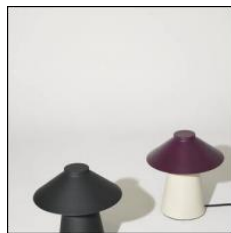

Produktkarton Länge (cm)	29
Produktkarton Breite (cm)	29
Produktkarton Höhe (cm)	32

Beleuchtung/Elektrizität

Leistung (W)	60
Fassung	E27
IP-Klasse	IP20
Steckertyp	C
Anschluss	Mit Kabel/Stecker
Inkl. Birne	Nein
Dimmbar	Nein
CE-geprüft	Ja
Kabellänge (cm)	200
Drahtfarbe	Schwarz

Produktion

Verfügbare Inhalte

Bild-Link

Bild-Link

<https://images.hubsch-interior.com/?images=961615&account=PIM&mode=getFiles>
Klicken Sie auf den obigen Link, um den Bildinhalt für dieses Produkt herunterzuladen.

Bilder

Die folgenden Bilder sind für dieses Produkt verfügbar.