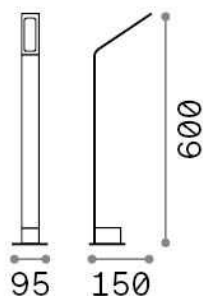

Info generali

Esterno - Lampade da terra

Outdoor ground mounted bollard with integrated LED sources and direct light emission

Ean	8021696326689
Articolo	AGOS PT H60 3000K COFFEE
Installazione	Lampade da terra
Garanzia	5 years
Peso lordo	1.25 kg
Volume	0.00961 m ³

Info tecniche e installative

Peso netto	0.95 kg
Classe di isolamento	I
Grado di protezione	IP54
Conformità	CE
Temperatura d'esercizio	-15° ~ +45 °C
Efficienza a pieno carico	X
Dimmer	NO, On-Off
Alimentazione	220-240 V AC 50 Hz
Alimentatore	In-built, included Replaceable (by qualified operators only)

Info sorgente e prestazionali

Sorgente integrata	Integrated LED module
Sorgente sostituibile	No
Potenza	6,5 W
Emissione	Direct
Consumo massimo	max 6,50 W
Caratteristiche LED	LED SMD
CCT LED	3000 K
Durata LED (t. 25°c)	25000 h
CRI	> 90
SDCM	3
Fascio luminoso	120*70°
Flusso sorgente	670 lm
Flusso utile	560 lm
Rischio fotobiologico	1