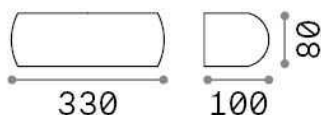

Info generali

Esterno - Lampade da parete

Outdoor wall mounted lamp with direct/indirect light emission

Ean	8021696322605
Articolo	GIOVE AP1 GRIGIO
Installazione	Lampade da parete
Garanzia	5 years
Peso lordo	1.1 kg
Volume	0.00408 m ³

Info tecniche e installative

Peso netto	0.9 kg
Classe di isolamento	I
Grado di protezione	IP54
Conformità	CE
Temperatura d'esercizio	-15° ~ +45 °C
Efficienza a pieno carico	X
Dimmer	Determined by the light bulb
Alimentazione	220-240 V AC
Alimentatore	Not required