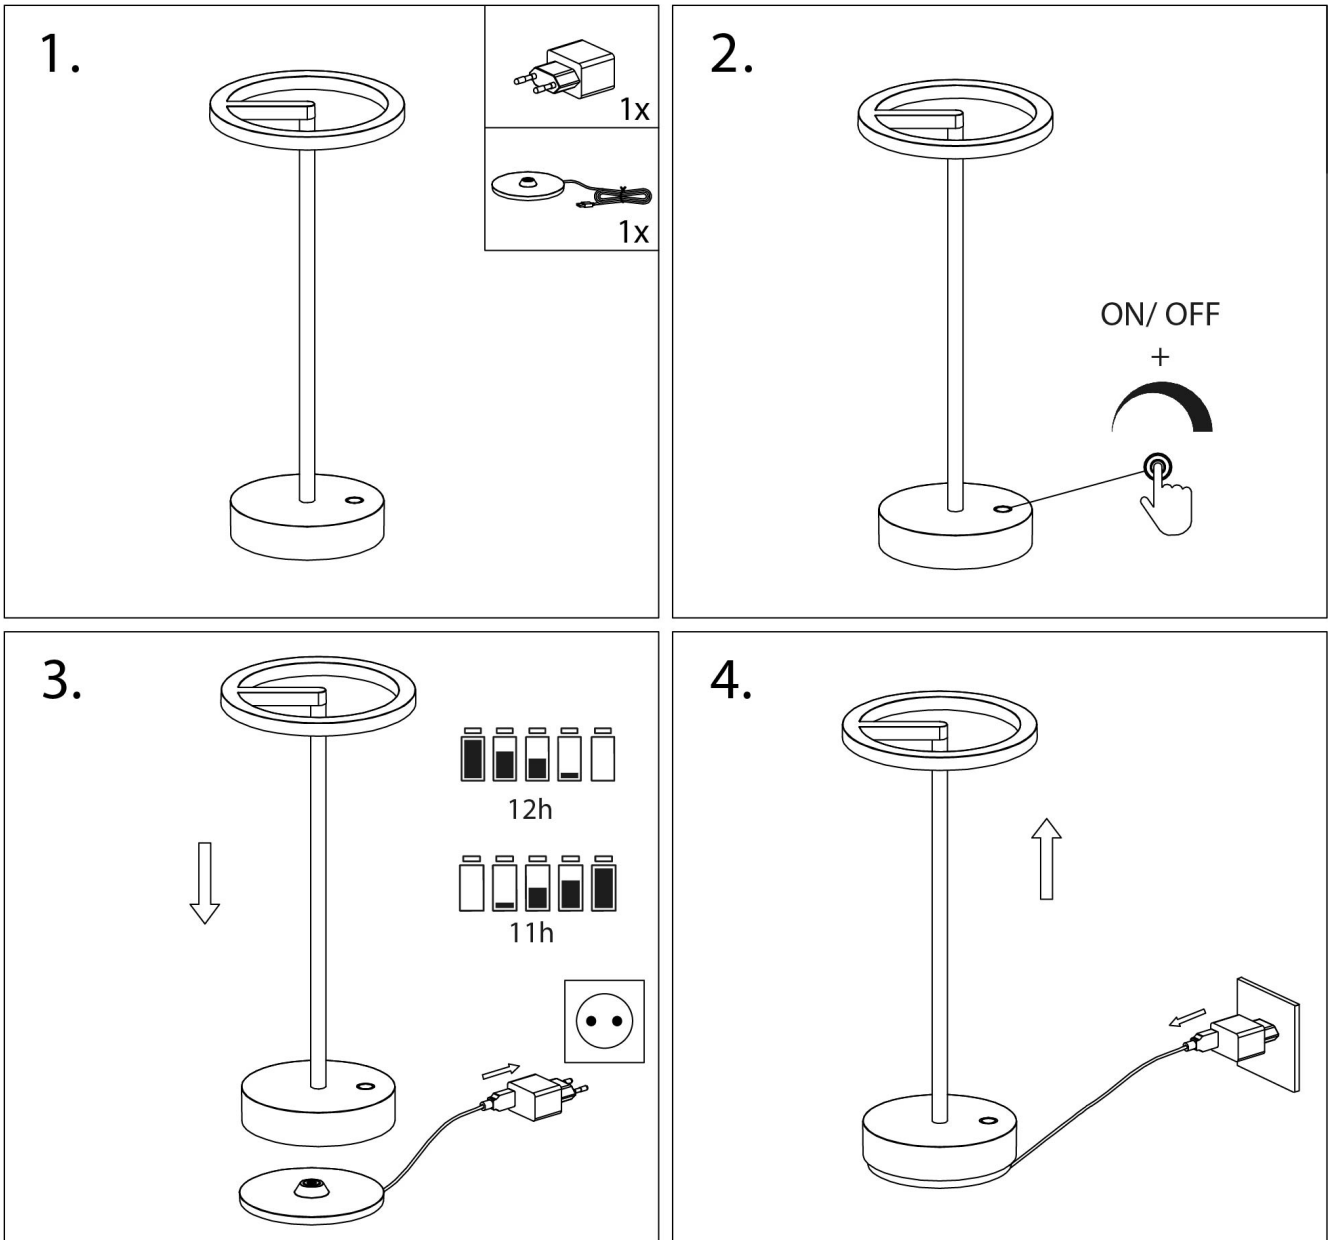

(DE)	1 Tischleuchte Montagematerial Montageanleitung	(GB)	1 Table lamp Installation hardware Mounting instructions	(FR)	1 Lampe à poser Matériel de montage Instructions de montage
(NL)	1 Tafellamp Monteringsmateriale Montagehandleiding	(PL)	1 Lampa stołowa Elementy montażowe Instrukcja montażu	(NO)	1 Bordlampe Monteringsmateriale Brukerveiledning
(DK)	1 Bordlampe Monteringsmateriale Brugervejledning	(SE)	1 Bordslampa Monteringsmaterial Monteringsanvisning	(FI)	1 Pöytävalaisin Asennusmateriaali Asennusohjeet
(IT)	1 Lampada da tavolo Materiale di montaggio Istruzioni di montaggio	(ES)	1 Lámpara de mesa Material de montaje Instrucciones de montaje	(CZ)	1 Stolní lampa Materiál pro montáž Návod k montáži
(PT)	1 Candeeiro de mesa Material de montagem Instruções de montagem	(GR)	1 Επιτραπέζιο φωτιστικό Υλικό συναρμολόγησης Οδηγίες συναρμολόγησης		