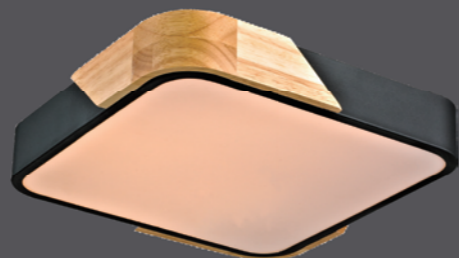

JUST LIGHT.