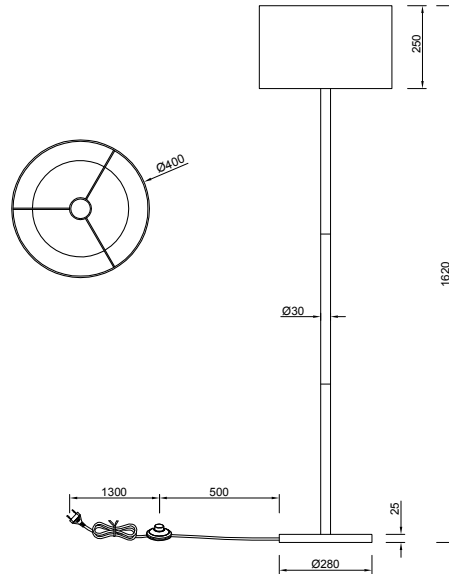

**8032548**

 1x E27 max. 60W  
 230V ~ 50Hz

Maßeinheit/Unit of measure/ Unité de mesure: mm

**(DE) Bestimmungsgemäße Verwendung**

 (GB) Intended use / (FR) Utilisation conforme / (NL) Beoogd gebruik / (PL) Stosowanie zgodnie z przeznaczeniem /  
 (NO) Riktig bruk / (DK) Korrekt brug / (SE) Avsedd användning / (FI) Määräystenmukainen käyttö