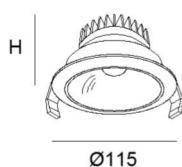

### Technische Details

#### LED-Einbaudownlight,

13 W, CRI>90, mit hochwertigem Aluminium-Darklightreflektor, Driver bitte separat bestellen

Oberfläche: weiß

1x13W LED 75° / 3000K / CRI>90 / 1295lm\* / 350mA

**Ausschnittmaß: Ø102mm**  
**Einbautiefe (H) min.: 85mm**