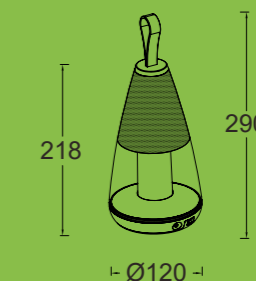

## tisch & tragbar

PEPPER ist eine moderne, designprämierte Tischleuchte, die sowohl für den Innen- als auch für den Außenbereich geeignet ist. Der Akku lässt sich einfach über den USB-Anschluss und das mitgelieferte Ladekabel aufladen. Nehmen Sie PEPPER mit auf ein Picknick oder schaffen Sie eine gemütliche Beleuchtung in Ihrem Wohnzimmer. PEPPER ist aus widerstandsfähigem Hartplastik gefertigt und somit resistent gegen Wind und Wetter.

1	200 lm	3 Std.
2	15 lm	48 Std.
3		7 Std.
4		OFF

Weiß  
**8500102331**  
 EAN: 6939412087917

CLASS III  
 IP54  
 LED 4,5W  
 200 Lumen  
 Kunststoff

Wiederaufladbarer  
**2200mAh 3,7V**  
 Li-Ion Akku   
**1m USB Kabel**