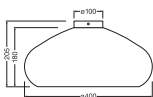

### Maße & Gewicht

Durchmesser	400,00 mm
Höhe	205,00 mm
Produktgewicht	580,00 g

DECOR CARDBOARD DROP  
CEILING E27