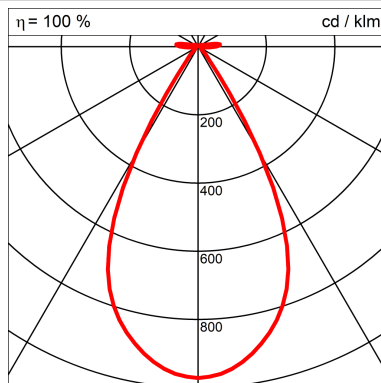

Produktdatenblatt

Leuchtenspezifikation

Artikelnummer	4140.012.27.3 D
Produktname	VIOR Deckenleuchte
Produktgruppe	Deckenleuchten
Montageart	Aufbau
Prüfzeichen	CE

Zubehör

Nummer / Name	---
Variantenbeschreibung	Artikel ohne Zubehör

Abmessungen

Länge/Breite/Höhe	130mm/130mm/64mm
Gewicht	0,8

Leuchtendaten

ZVEI / ILCOS	LED / LED
Systemleistung	12 W
Lichtstrom	750 lm
Leuchtenlichtausbeute	62,5 lm/W
Farbtemperatur	2700K
Farbwiedergabe	CRI 90
Lebensdauer	50000 h
LiTG Klasse	B71