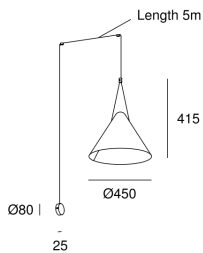

Super Attic

Nahrang Design

05-8348-05-05

Wandleuchte Super Attic E27 23W Schwarz

TECHNISCHE MERKMALE

IP20

Leistung (W) : max. Leistung 23W

Gesamtverbrauch (W) : 23W

Material Körper : Aluminium

Oberfläche Körper : Schwarz

max. Maß Leuchtmittel : NA/100 mm

empfohlenes Leuchtmittel : E27

Smart Compatible

- 71-8219-00-00: Light For Life
- 71-A697-00-00: Casambi

Spannung / Frequenz : 100-240V/50-60Hz