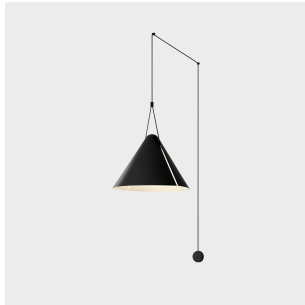

Super Attic

Nahrang Design

05-8348-05-05

Wandleuchte Super Attic E27 23W Schwarz

TECHNISCHE MERKMALE

IP20

Leistung (W) : max. Leistung 23W

Gesamtverbrauch (W) : 23W

Material Körper : Aluminium

Oberfläche Körper : Schwarz

max. Maß Leuchtmittel : NA/100 mm

empfohlenes Leuchtmittel : E27

Smart Compatible

- 71-8219-00-00: Light For Life
- 71-A697-00-00: Casambi

Spannung / Frequenz : 100-240V/50-60Hz