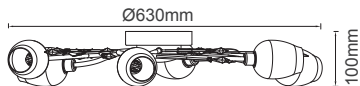

Lindby

Art.-No.: 9624062

6x G9
max. 33W
230V~50Hz

4 251096 545975

LUQOM Holding GmbH · Seelbude 13 · D-36110 Schlitz · www.lindby.eu