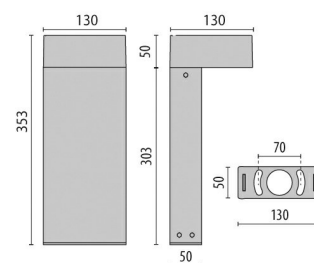

MIMIK 10 POST 300

ART.-Nr.	304617
Fassung:	LED
Leuchtmittel:	LED
Leistung:	10 W
Farbe / RAL:	GR-94 / Grau metallic / Strukturiert
Schutzklasse:	I
Schutzart IP:	IP65
IK-J-xxIP:	IK08 5J xx5
CRI:	80
Kelvin:	3000
Leistungsfaktor:	$\text{COS}\phi \geq 0,9$
Optiken:	Asymmetrische gebündelte optik
LED-Nennlichtstrom:	1006 lm
Leuchtenlichtstrom:	745 lm
L:	L80
B:	B10
Lebensdauer:	60000 h
Ta MIN luminaire:	-25°
Ta MAX luminaire:	35°
ULR:	0%

Beschreibung

LED Gartenleuchten für Pollermontage, bestehend aus:

- Gehäuse und Abdeckung aus lackiertem Aluminiumdruckguss
- Diffusor aus gehärtetem Sicherheitssiebdruck-Glas
- Reflektor aus mattiertem Reinstaluminium (Al 99.98)
- Silikondichtung
- Externer Stromanschluss über wasserdichte Stecker-Buchsenverbindung QUICK inkl. Kabel
- Äußere Schrauben aus Edelstahl
- Poller aus lackiertem, Aluminiumstrangguss
- Bodenplatte inklusive
- Polyester-Pulverbeschichtung, bestehend aus 13 unterschiedlichen Schichten, schützt vor UV-Strahlung ISO 9227
- Geeignet für Anlagen, bei denen Leuchten mit Schutz vor Lichtverschmutzung gefordert sind

Photometrische Daten

Technische Zeichnung

OPTIONALES ZUBEHÖR

MIMIK 10 POST

310496
Abzweigdose Y 3-WEGE D.7-10.5mm IP
68