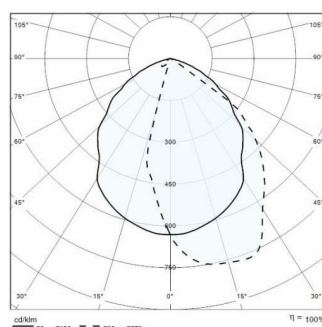

MIMIK 10 POST 300

ART.-Nr.	304617
Fassung:	LED
Leuchtmittel:	LED
Leistung:	10 W
Farbe / RAL:	GR-94 / Grau metallic / Strukturiert
Schutzklasse:	I
Schutzart IP:	IP65
IK-J-xxIP:	IK08 5J xx5
CRI:	80
Kelvin:	3000
Leistungsfaktor:	$\text{COS}\phi \geq 0,9$
Optiken:	Asymmetrische gebündelte optik
LED-Nennlichtstrom:	1006 lm
Leuchtenlichtstrom:	745 lm
L:	L80
B:	B10
Lebensdauer:	60000 h
Ta MIN luminaire:	-25°
Ta MAX luminaire:	35°
ULR:	0%

Photometrische Daten

Technische Zeichnung

OPTIONALES ZUBEHÖR

MIMIK 10 POST

310496
Abzweigdose Y 3-WEGE D.7-10.5mm IP
68