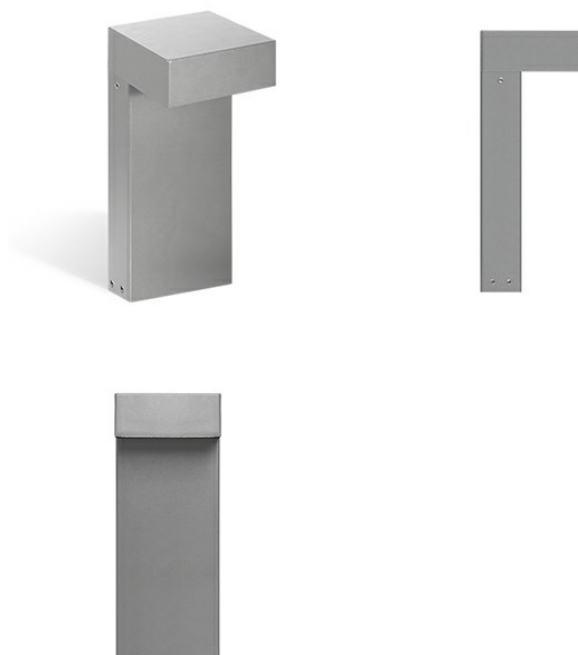

MIMIK 10 POST 300

ART.-Nr.	304617
Fassung:	LED
Leuchtmittel:	LED
Leistung:	10 W
Farbe / RAL:	GR-94 / Grau metallic / Strukturiert
Schutzklasse:	I
Schutzart IP:	IP65
IK-J-xxIP:	IK08 5J xx5
CRI:	80
Kelvin:	3000
Leistungsfaktor:	$\text{COS}\phi \geq 0,9$
Optiken:	Asymmetrische gebündelte optik
LED-Nennlichtstrom:	1006 lm
Leuchtenlichtstrom:	745 lm
L:	L80
B:	B10
Lebensdauer:	60000 h
Ta MIN luminaire:	-25°
Ta MAX luminaire:	35°
ULR:	0%

Beschreibung

LED Gartenleuchten für Pollermontage, bestehend aus:

- Gehäuse und Abdeckung aus lackiertem Aluminiumdruckguss
- Diffusor aus gehärtetem Sicherheitssiebdruck-Glas
- Reflektor aus mattiertem Reinstaluminium (Al 99.98)
- Silikondichtung
- Externer Stromanschluss über wasserdichte Stecker-Buchsenverbindung QUICK inkl. Kabel
- Äußere Schrauben aus Edelstahl
- Poller aus lackiertem, Aluminiumstrangguss
- Bodenplatte inklusive
- Polyester-Pulverbeschichtung, bestehend aus 13 unterschiedlichen Schichten, schützt vor UV-Strahlung ISO 9227
- Geeignet für Anlagen, bei denen Leuchten mit Schutz vor Lichtverschmutzung gefordert sind

Photometrische Daten

Technische Zeichnung

OPTIONALES ZUBEHÖR

MIMIK 10 POST

310496
Abzweigdose Y 3-WEGE D.7-10.5mm IP
68