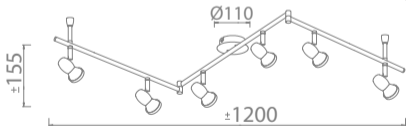

Lindby

Art.-No.: 9950375

6x GU10 LED

max. 10W

230V~50Hz

IP20

UOM: mm

LUQOM Holding GmbH - Rabanusstraße 16 D - 36037 Fulda
info@luqom.eu + 49 (0) 66 42 - 251 9000