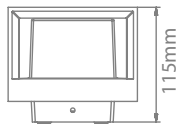

ARCCHIO

Art.-No.: 9969185

1x E27 LED

max. 15W

230V~50Hz

IP65

UK
CA