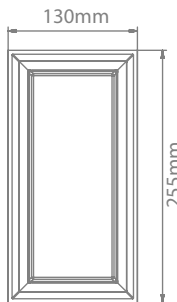

ARCCHIO

Art.-No.: 9969185

1x E27 LED

max. 15W

230V~50Hz

IP65

UK
CA