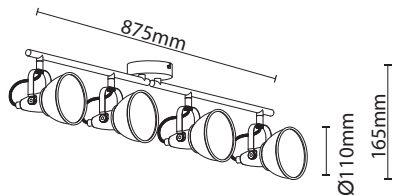

# Lindby

**Art.-No.: 9620732**

4x E14 LED  
max. 10W  
230V~50Hz

LUQOM Holding GmbH · Rabanusstraße 16 D-36037 Fulda · [www.lindby.eu](http://www.lindby.eu)