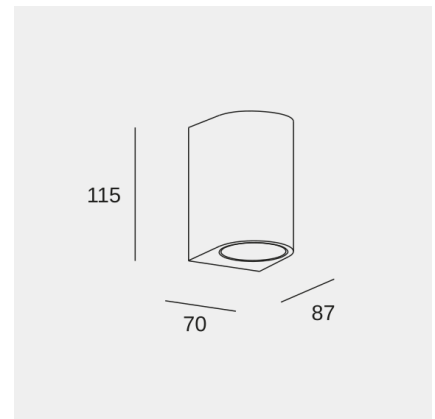

## Eko Single Emission

LedsC4 Team

Wandleuchte IP66 Eko Single Emission GU10 8W Grau 278lm

### Technische Merkmale

Gesamtleistung Leuchte: 8W  
Winkel Linsen / Reflektor: MEDIUM 32°  
Material Körper: Aluminium  
Oberfläche Körper: Grau  
Material Diffusor: Polykarbonat  
Oberfläche Diffusor: Durchsichtig  
empfohlenes Leuchtmittel: GU10  
Spannung / Frequenz: 100-240V/50-60Hz  
Power Factor: NULL  
Garantie: 5 jahre  
Beständigkeit in Meeresnähe: Ja

### Lichttechnische Daten

Lampenfassung	Menge	LED-Leistung (W)	Farbtemperatur (CCT)
GU10	1	max. Leistung 8W	-

Das Bild entspricht möglicherweise nicht dem Artikel. LedsC4 behält sich das Recht vor, Änderungen an den Komponenten des Produkts vorzunehmen. Die Daten zu Intensität, Leistung und Farbtemperatur können herstellereitigen Änderungen unterliegen.

### Logistik

x 18

Nettogewicht (Kg): 0.45

Gewicht in kg (verpackt): 0.56

Packing: 95mm x 80mm x 125mm

Das Bild entspricht möglicherweise nicht dem Artikel. LedsC4 behält sich das Recht vor, Änderungen an den Komponenten des Produkts vorzunehmen. Die Daten zu Intensität, Leistung und Farbtemperatur können herstellereitigen Änderungen unterliegen.