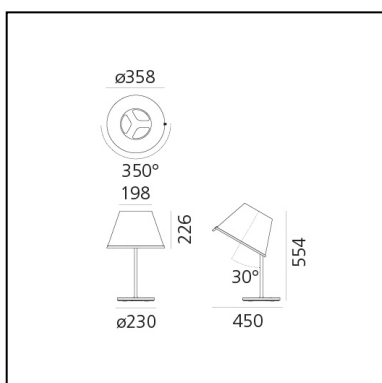

Choose Table - Parchment/Chrome

Matteo Thun & Partners

IP20     

LUMINAIRE

- Watt: **57W**
- Spannung (V): **220V-240V**
- Lichtstrom (lm): **1291lm**

BESCHREIBUNG

ARTIKELNUMMER: 1128120A

FUNKTIONEN

- Artikelnummer: **1128120A**
- Farbe: **Parchment/Chrome**
- Installation: **Tischleuchte**
- Material: **Metall**
- Serie: **Design Collection**
- Anwendungsbereich: **Innenbeleuchtung**
- Einsatzbereich: **Hospitality**
- Lichtverteilung: **direkt/indirekt und Spot**
- design: **Matteo Thun & Partners**

DIMENSION

- Höhe: **cm 55.4**
- Breite: **cm 35.8**
- Durchmesser Fuß: **cm 23**
- Max Erweiterungsbreite: **cm 45**
- Neigung: **cm 30**
- Drehung: **350°**
- Widerstand: **N/D**
- Glühdrahttest: **750°**

LICHTQUELLEN NICHT ENTHALTEN

- Kategorie: **LED RETROFIT**
- Anzahl: **1**
- Watt: **8W**
- Sockel: **E27**