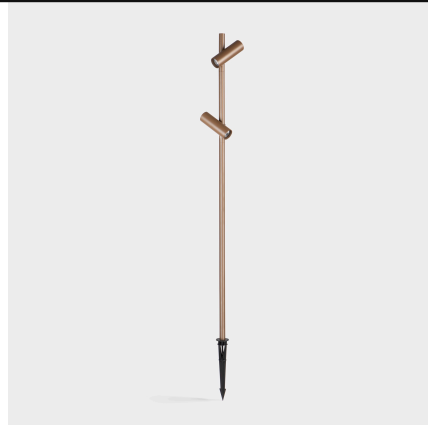

Juncus 2 Heads

Luca Turrini

Pollerleuchten IP66 Juncus 2 Heads LED 15.2W 2700K Schaltbar Braun 780lm

Technische Merkmale

- Gesamtleistung Leuchte: 15.2W
- Reallumen: 780
- Reale Lm/W: 51
- Farbtemperatur (CCT): 2700K
- Winkel Linsen / Reflektor: MEDIUM 30°
- UGR: <=16
- Material Körper: Aluminium
- Oberfläche Körper: Braun
- Material Diffusor: Polykarbonat
- Oberfläche Diffusor: Durchsichtig
- Spannung / Frequenz: 100-240V/50-60Hz
- Dimmungsprotokoll: Schaltbar
- Power Factor: 0.90
- Lebensdauer: 50,000h L80B20
- Garantie: 5 Jahre
- Beständigkeit in Meeresnähe: Ja

Lichttechnische Daten

- CRI: 80
- MacAdam steps: 2
- photobiologisches Risiko: RG1
- UGR quer: 11.0
- UGR longitudinal: 10.8

Lampenfassung	Menge	LED-Leistung (W)
LED	1	12.8W

Das Bild entspricht möglicherweise nicht dem Artikel. LedsC4 behält sich das Recht vor, Änderungen an den Komponenten des Produkts vorzunehmen. Die Daten zu Intensität, Leistung und Farbtemperatur können herstellereitigen Änderungen unterliegen.

Juncus 2 Heads

Luca Turrini

Pollerleuchten IP66 Juncus 2 Heads LED 15.2W 2700K Schaltbar Braun 780lm

Logistik

x 6

Nettogewicht (Kg): 1.39

Gewicht in kg (verpackt): 1.95

Packing: 175mm x 80mm x 710mm