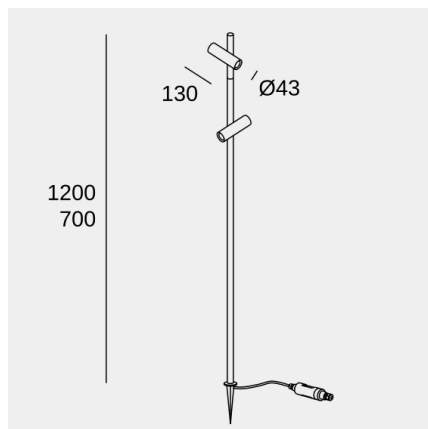

Juncus 2 Heads

Luca Turrini

Pollerleuchten IP66 Juncus 2 Heads LED 15.2W 2700K Schaltbar Braun 780lm

Technische Merkmale

- Gesamtleistung Leuchte: 15.2W
- Reallumen: 780
- Reale Lm/W: 51
- Farbtemperatur (CCT): 2700K
- Winkel Linsen / Reflektor: MEDIUM 30°
- UGR: <=16
- Material Körper: Aluminium
- Oberfläche Körper: Braun
- Material Diffusor: Polykarbonat
- Oberfläche Diffusor: Durchsichtig
- Spannung / Frequenz: 100-240V/50-60Hz
- Dimmungsprotokoll: Schaltbar
- Power Factor: 0.90
- Lebensdauer: 50,000h L80B20
- Garantie: 5 Jahre
- Beständigkeit in Meeresnähe: Ja

Lichttechnische Daten

- CRI: 80
- MacAdam steps: 2
- photobiologisches Risiko: RG1
- UGR quer: 11.0
- UGR longitudinal: 10.8

Lampenfassung	Menge	LED-Leistung (W)
LED	1	12.8W

Das Bild entspricht möglicherweise nicht dem Artikel. LedsC4 behält sich das Recht vor, Änderungen an den Komponenten des Produkts vorzunehmen. Die Daten zu Intensität, Leistung und Farbtemperatur können herstellereitigen Änderungen unterliegen.

Juncus 2 Heads

Luca Turrini

Pollerleuchten IP66 Juncus 2 Heads LED 15.2W 2700K Schaltbar Braun 780lm

Logistik

x 6

Nettogewicht (Kg): 1.39

Gewicht in kg (verpackt): 1.95

Packing: 175mm x 80mm x 710mm