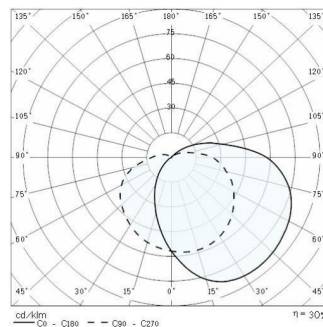

EKO+19 GRILL

ART.-Nr.	302023
Fassung:	E27
Leuchtmittel:	GLÜHLAMPE (A60)
Leistung:	1x60 W
Farbe / RAL:	GR-20 / Grau metallic / Glänzend
Schutzklasse:	I
Schutzart IP:	IP66
IK-J-xxIP:	IK07 2J xx5
Optiken:	Asymmetrische extrabreite streuoptik
Ta MIN luminaire:	-30°
Ta MAX luminaire:	25°

Photometrische Daten

Technische Zeichnung