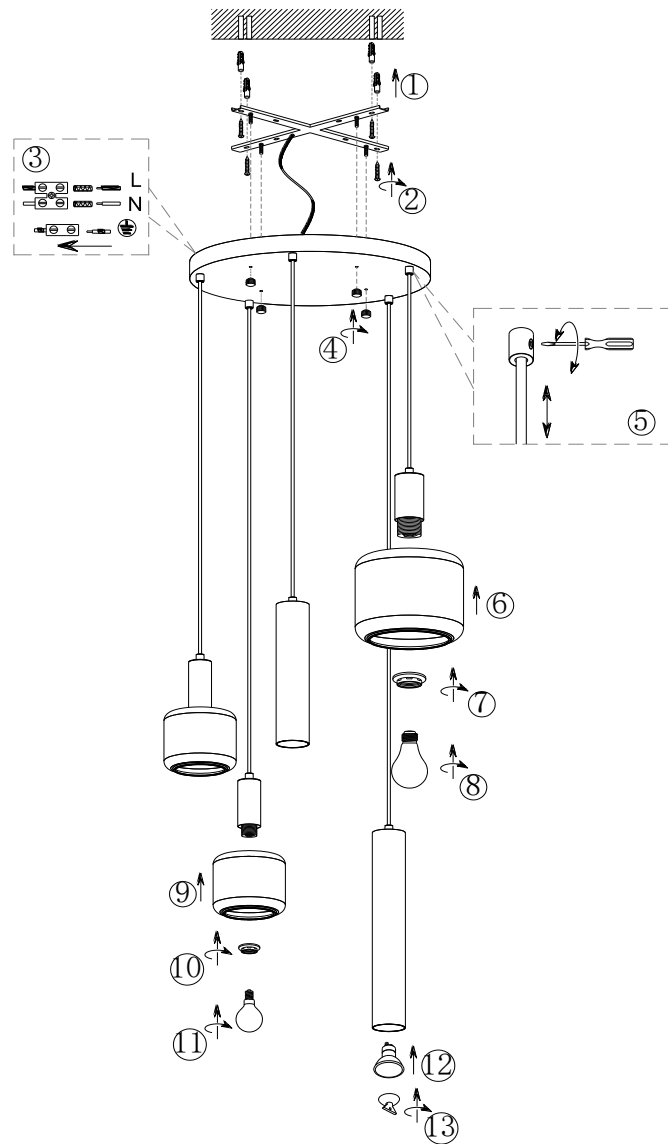

(SR) UPOZORENJE!

Prije početka montaže, pažljivo pročitajte sigurnosne upute!

(UK) ПОПЕРЕДЖЕННЯ!

Перед розбиранням, будь ласка, уважно прочитайте інструкції з техніки безпеки!

230V~50Hz
1 x E27 / max.10W
2 x E14 / max.10W
2 x GU10 / max.25W