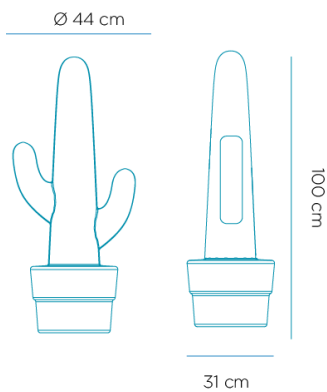

SOY SUPER FUERTE
I AM VERY STRONG

SOY LIGERO
I AM LIGHTWEIGHT

REICLAME
REICLY ME

Material: Polietileno/Polyethylene

Pallet EU 80x120x180: 2 unds/units

Medidas*/Dimensions*

Packaging*

*Debido a la naturaleza del proceso las dimensiones pueden variar ligeramente
*Due to the manufacturing process, product dimensions may vary slightly

Peso: 3,7 kg

FICHA TÉCNICA DE ACABADO DATASHEET

Cable exterior, 4 metros, tubo led 90cm, frío
Outdoor cable, 4 meters, led tube 90cm, frio

ESPECIFICACIONES SPECIFICATIONS

- Índice de protección (IP): 65
- Ingress protection: 65
- Clase de aislamiento: Doble Aislamiento
- Insulation Rating: Double insulation

ILUMINACIÓN LIGHTING

- Tipo: LED Tube T8 90cm
- Type: LED Tube T8 90cm
- Tensión: 85-265 V
- Voltage: 85-265V
- Lúmenes: 1400lm 3 10%
- Lumens: 1400lm 3 10%
- Horas de vida: 25000h
- Life time: 25000h
- Vatios: 14W
- Watts: 14W
- Dimensiones: 30*905mm
- Dimensions: 30*905mm
- N° Leds: 72
- N° Leds: 72
- Tiempo de calentamiento: <0,1s
- Warm-up time: <0,1s
- Regulable: No
- Dimmable: No
- Temperatura de operación: -20 a 45°C
- Operating temperature: -20 to 45 °C
- Acceso: Roscado
- Access: Threaded base
- Casquillo: G13
- Lampholder: G13
- Número: 1
- Number: 1 lamp holder
- Temperatura (K): 6000K - 6500K
- Temperature (K): 6000K - 6500K
- Ángulo de iluminación: 300°
- Angle: 300°
- Eficiencia: A+
- Efficiency: A+
- Factor de potencia (PF): >0,8
- Power factor (PF): >0,8
- CRI: >80RA
- CRI: >80RA
- Tiempo encendido: 0,1s
- Starting time: 0,1s

Alimentación TYPE OF SUPPLY

- Tipo de cable: H05RN-F 2X1
- Type of cable: H05RN-F 2X1
- Clavija: EU
- Plug: EU
- Longitud cable: 4 metros
- Cable lenght: 4 meters
- Color del cable: Negro
- Colour: Black