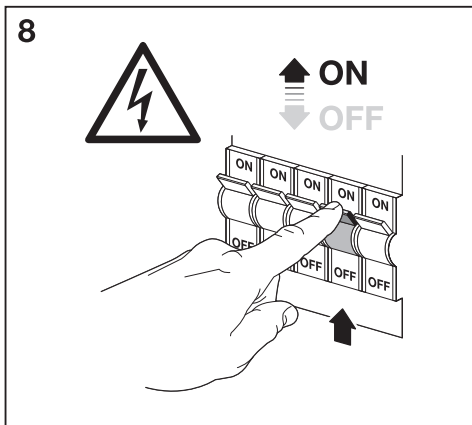

## ORBIS SWAN

	EAN	W	Lumen module lm	Lumen output lm	K	🌡️ (°C)	IP	V~	mA	Hz	DF
SMART WIFI ORBISW SWAN 300X150TW WT	4058075574021	23	4x600	1700	3000- 6500	-20...+40	20	220-240	96	50/60	>0.7
SMART WIFI ORBISW SWAN 200X200TW WT	4058075574052	23	4x600	1300	3000- 6500	-20...+40	20	220-240	96	50/60	>0.7