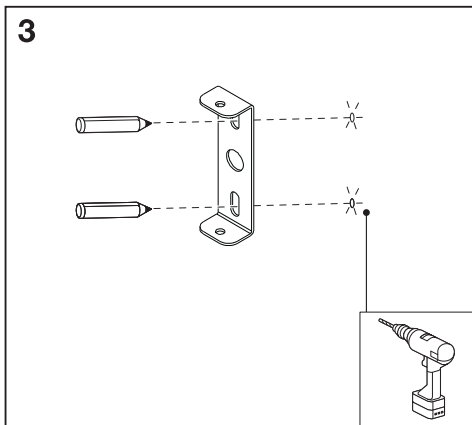

## ORBIS SWAN

	EAN	W	Lumen module lm	Lumen output lm	K	🌡️ (°C)	IP	V~	mA	Hz	DF
SMART WIFI ORBISW SWAN 300X150TW WT	4058075574021	23	4x600	1700	3000- 6500	-20...+40	20	220-240	96	50/60	>0.7
SMART WIFI ORBISW SWAN 200X200TW WT	4058075574052	23	4x600	1300	3000- 6500	-20...+40	20	220-240	96	50/60	>0.7