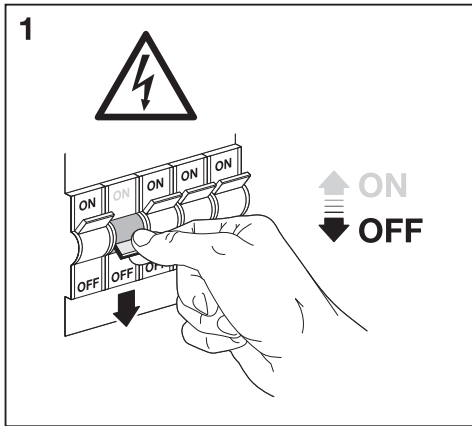

## ORBIS SWAN

	EAN	W	Lumen module lm	Lumen output lm	K	🌡️ (°C)	IP	V~	mA	Hz	DF
SMART WIFI ORBISW SWAN 300X150TW WT	4058075574021	23	4x600	1700	3000- 6500	-20...+40	20	220-240	96	50/60	>0.7
SMART WIFI ORBISW SWAN 200X200TW WT	4058075574052	23	4x600	1300	3000- 6500	-20...+40	20	220-240	96	50/60	>0.7