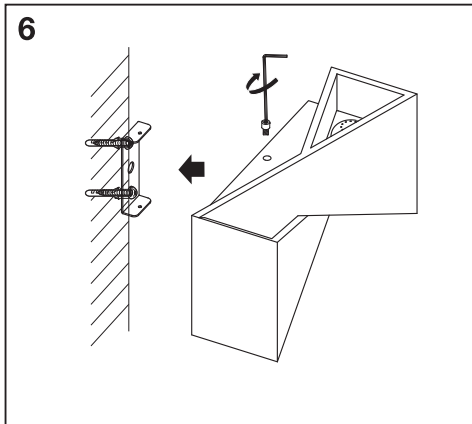

## ORBIS SWAN

	EAN	W	Lumen module lm	Lumen output lm	K	🌡️ (°C)	IP	V~	mA	Hz	DF
SMART WIFI ORBISW SWAN 300X150TW WT	4058075574021	23	4x600	1700	3000- 6500	-20...+40	20	220-240	96	50/60	>0.7
SMART WIFI ORBISW SWAN 200X200TW WT	4058075574052	23	4x600	1300	3000- 6500	-20...+40	20	220-240	96	50/60	>0.7