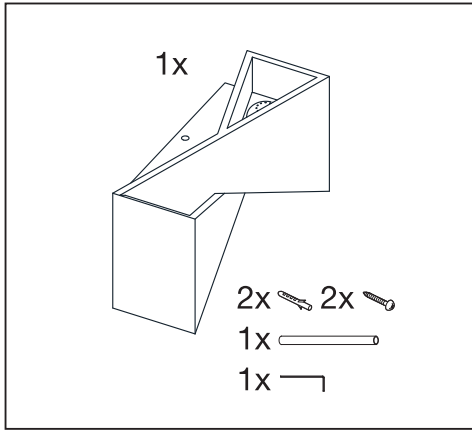

## ORBIS SWAN

	EAN	W	Lumen module lm	Lumen output lm	K	🌡️ (°C)	IP	V~	mA	Hz	DF
SMART WIFI ORBISW SWAN 300X150TW WT	4058075574021	23	4x600	1700	3000- 6500	-20...+40	20	220-240	96	50/60	>0.7
SMART WIFI ORBISW SWAN 200X200TW WT	4058075574052	23	4x600	1300	3000- 6500	-20...+40	20	220-240	96	50/60	>0.7