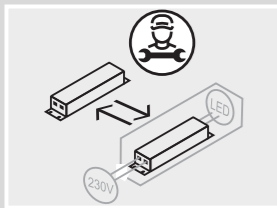

*** SCHEMA DI CABLAGGIO
WIRING DIAGRAM**

MASIERO s.r.l.
Art. HORO S3
220-240V ~ 50/60 Hz
LED x 43,2W - 3000K
MADE IN ITALY
CE

Questo prodotto contiene una sorgente luminosa di classe di efficienza energetica
This product contains a light source of energy efficiency class
Dieses Produkt enthält eine Lichtquelle der Energieeffizienzklasse
Ce produit contient une source lumineuse de classe d'efficacité énergétique
Este producto contiene una fuente luminosa de clase de eficiencia energética
Этот артикул содержит источник света высокого класса энергоэффективности.