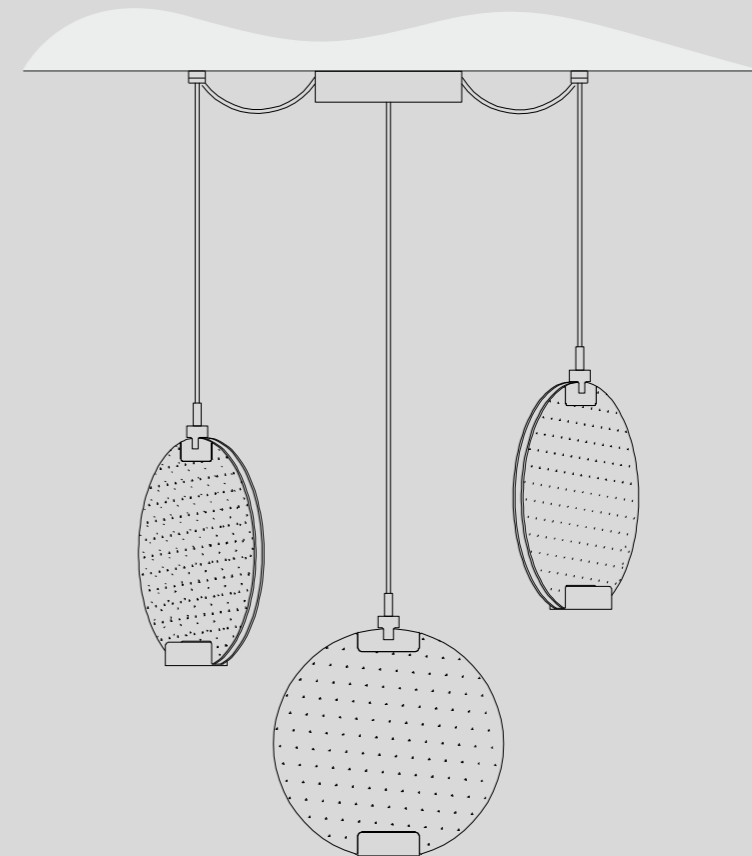

HORO S3

design by Pierre Gonalons

Grazie per aver scelto una creazione MASIERO.

Da oltre 30 anni i nostri artigiani della luce curano ogni singolo pezzo, dalla progettazione alla realizzazione, con professionalità e passione. Il risultato è un prezioso oggetto d'arte di grande eleganza ed assoluta esclusività. Eventuali piccole imperfezioni sono dovute alla lavorazione esclusivamente artigianale che rappresenta la peculiarità di questa creazione unica ed irripetibile.

Thank you for having chosen a MASIERO creation.

For over 30 years our artists of light have taken care of every single piece, from design to production, with expertise and passion. The result is a valuable piece of art of great elegance and absolute exclusivity. Any possible imperfections are due to the only handmade processing and are the peculiarity of this unique object.

Wir danken Ihnen für die Wahl eines MASIERO Schöpfung.

Seit über 30 Jahren kümmern sich unsere Lichts-Künstler um jedes einzelne Stück, vom Design bis zur Produktion, mit Kompetenz und Leidenschaft. Das Ergebnis ist ein wertvolles Kunstwerk mit großer Eleganz und absolute Exklusivität. Die Handverarbeitung kann leichte Ungenauigkeiten und Veränderungen hervorrufen: dabei handelt es sich um Vorzüge als um Fehler, da sie Zeugen der handwerklichen, manuellen Verarbeitung sind.

Merci d'avoir choisi une création MASIERO.

Depuis 30 ans, nos artisans prennent soin de chaque détail avec passion et professionnalisme, de la phase de projet à la phase de réalisation. Le résultat est un objet d'art précieux, d'une extrême élégance, et un produit exclusif. Les éventuelles petites imperfections que vous pourriez constater, sont dues à ce travail artisanal, qui constitue la particularité de ces créations uniques.

Gracias para haber elegido una creación MASIERO.

Durante más de 30 años nuestros artesanos de la luz cuidan cada pieza, desde el diseño hasta la producción, con profesionalidad y pasión. El resultado es un precioso objeto de arte de gran elegancia y absoluta exclusividad. Eventuales pequeñas imperfecciones son debidas a la elaboración exclusivamente artesanal que representa la peculiaridad de esta creación única e irrepitible.

Спасибо за выбор продукции MASIERO.

Более 30 лет наши художники заботятся о каждой модели, от разработки до реализации, с профессионализмом и страстью. В результате, все наши изделия являются уникальными произведениями искусства. Любые небольшие различия или недостатки связаны с ремесленной обработкой и являются особенностью уникального изделия.

MASIERO