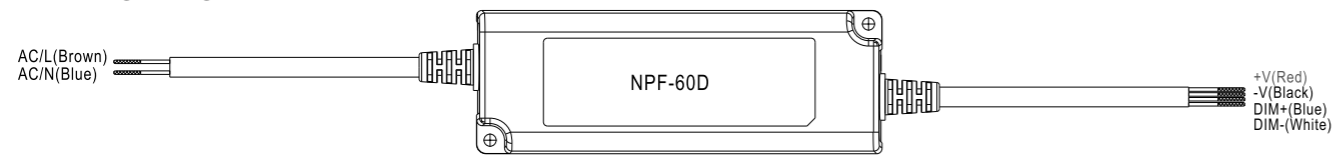

*** SCHEMA DI CABLAGGIO
WIRING DIAGRAM**

MASIERO s.r.l.
Art. HORO S3
220-240V ~ 50/60 Hz
LED x 43,2W - 3000K
MADE IN ITALY
CE

Questo prodotto contiene una sorgente luminosa di classe di efficienza energetica
This product contains a light source of energy efficiency class
Dieses Produkt enthält eine Lichtquelle der Energieeffizienzklasse
Ce produit contient une source lumineuse de classe d'efficacité énergétique
Este producto contiene una fuente luminosa de clase de eficiencia energética
Этот артикул содержит источник света высокого класса энергоэффективности.