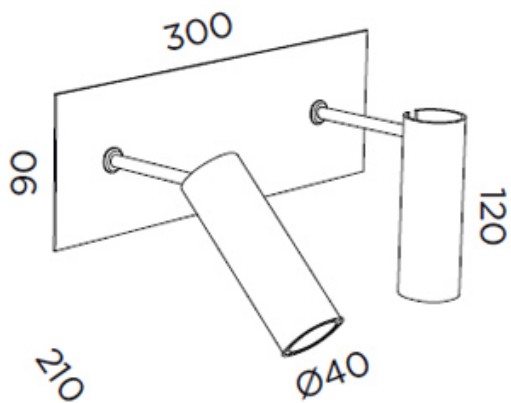

Spezifikationen

IP20

RF 850º

Installation auf brennbaren Oberflächen

Klasse I

Abmessungen:

Effizienz label: