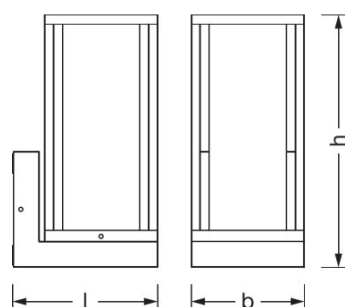

TECHNISCHE DATEN

Elektrische Daten

Betriebsart	Netzspannung
Nennspannung	220...240 V
Netzfrequenz	50/60 Hz

Daten des Leuchtenschaltgeräts

ECG - Dimmbar	No
----------------------	----

Abmessungen & Gewicht

Länge	140,0 mm
Breite	110,0 mm
Höhe	245,0 mm
Produktgewicht	1305,00 g

Zusätzliche Produktdaten

Montageart	Anbau
Montageort	Wand
Anmerkung zum Produkt	Maximale Lampenleistung: 60 W

Einsatzmöglichkeiten

Dimmbar	Nein
Anschlussart	Anschlussklemme, 3-polig (L, N, PE)
Fassungsbezeichnung	E27