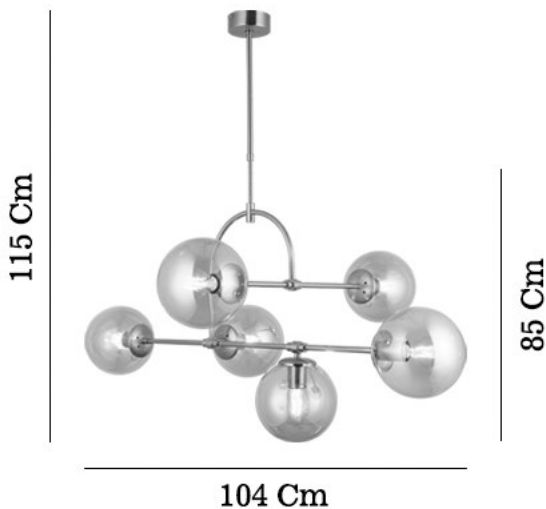

1652-52-06

1652-87-06

 Antique - Antik Lak
 Pearl Black- Kobalt

4,60 Kg

80x104 Cm

E-27 / 6x20W Max.