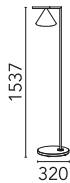

Captain Flint Outdoor H 1537 mm Brass Finish/Grey Lava

 F011A23F059 - Gebürstetes Messing/Lavagrau

Bodenbeleuchtungsgerät für verstellbares Licht für die Verwendung im Außenbereich.

Stange und Kegel sind aus gebürstetem Edelstahl, lackiert oder aus gebürstetem Messing; Basis ist aus Marmor in verschiedenen Ausführungen. In vier Standardkombinationen verfügbar: lackierter Stahl (schwarz/Lava Nera), lackierter Stahl (Deep Brown/Travertino Imperiale), satiniertes Messing (Lava Grigia), satinierter Edelstahl (Occhio di Pernice).

Casambi Funktion auf Anfrage.

Hauptspezifikationen

Leuchtenkategorie	LED	Halterungen	Boden
Leistung (W)	13.00	Umgebung	Außenbeleuchtung
CCT (K)	2700K		
CRI	80		
Nettolumen (lm)	557		

Optisch

Beleuchtungstyp	Direkt
LED-Typ	LED-Anordnung
Light distribution	Symmetrisch
Optiktyp	Streulicht
Strahlungswinkel (°)	110
Beam angle C90-270 (°)	110

Physikalisch

Farbe	Gebürstetes Messing/Lavagrau
Ausrichtung	einstellbar
Gewicht (kg)	10