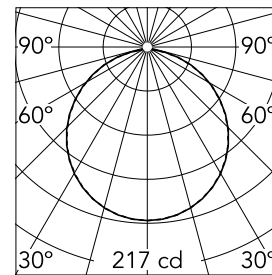

Casambi Funktion auf Anfrage.

Hauptspezifikationen

Leuchtenkategorie	LED	Halterungen	Boden
Leistung (W)	13.00	Umgebung	Außenbeleuchtung
CCT (K)	2700K		
CRI	80		
Nettolumen (lm)	557		

Optisch

Beleuchtungstyp	Direkt
LED-Typ	LED-Anordnung
Light distribution	Symmetrisch
Optiktyp	Streulicht
Strahlungswinkel (°)	110
Beam angle C90-270 (°)	110