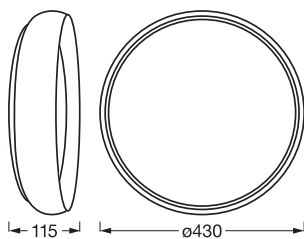

Photometrische Daten

Lichtstrom	1200 lm
Gesamtlichtstrom der enthaltenen Lichtquellen	2700 lm
Lichtausbeute	50 lm/W
Farbtemperatur	3000 K
Referenzeinstellung der enthaltenen Lichtquelle (Kelvin)	3000 K
Lichtfarbe (Bezeichnung)	Warm weiß
Farbwiedergabeindex Ra	\geq 80
Standardabweichung des Farbabweichs	\leq 6 sdc _m
Flimmer-Messgröße (Pst LM)	<1
Messgröße für Stroboskop-Effekte (SVM)	<0.4
Photobiologische Risikogruppe gemäß EN62778	RG0
Photobiologische Risikogruppe gemäß EN62471	RG0
Ausstrahlungswinkel	120 °

Maße & Gewicht

Durchmesser	430,00 mm
Höhe	115,00 mm
Produktgewicht	1650,00 g

ORBIS LIVIA 430
24W830CLICKDIM

Materialien & Farben

Produktfarbe	Grey Wood decor
Gehäusefarbe	Grey Wood decor
Gehäusematerial	Metall
Material Abdeckung	Plastik
Glühdrahtprüfung nach IEC 60695-2-12	650 °C