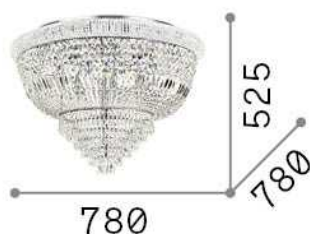

Info sorgente e prestazionali

Sorgente integrata	Light bulb (not included)
Sorgente sostituibile	No
Potenza	E14 max 24 x 28 W
Emissione	Diffuse
Consumo massimo	-