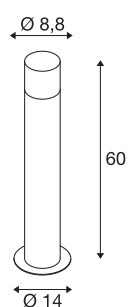

GRAFIT E27 60 Pole round

Stehleuchte anthrazit

Die aus Aluminiumprofil gefertigte Standleuchte GRAFIT 60 überzeugt durch ihren besonderen Effekt. Die Leuchtschirme bestehen aus einem satinierten Acryl in grauer Rauchglasoptik, die im eingeschalteten Zustand jedoch verschwindet. Durch Schutzart IP44 ist Sie für den Außenbereich bestens geeignet. Die GRAFIT Familie beinhaltet des weiteren Wandleuchten und Poles in unterschiedlichen Höhen. Neben den runden Formen sind auch eckige Modelle erhältlich. Alle Varianten können über E27 Leuchtmittel in individueller Lichtfarbe ausgestattet werden. Die Poles sind durch das offene Kabelende universell einsetzbar. Zur einfachen Montage ist optional ein Erdspeiß verfügbar.

TECHNISCHE DATEN

Art. Nr.:	1006181
Fassung	E27
Anzahl Fassungen	1
Primäre Nennspannung	220-240V ~50/60Hz mA/V
Höhe	60 cm
Durchmesser	8.8 cm
Nettogewicht	1.296 kg
Bruttogewicht	1.658 kg
IP Code	IP 44
Schutzklasse	I
Montage	Aufbau
Montagedetails	Boden
Wattage	11 W
Farbe	anthrazit
minimale Umgebungstemperatur	-20 °C
maximale Umgebungstemperatur	45 °C
BIG WHITE Seite	518