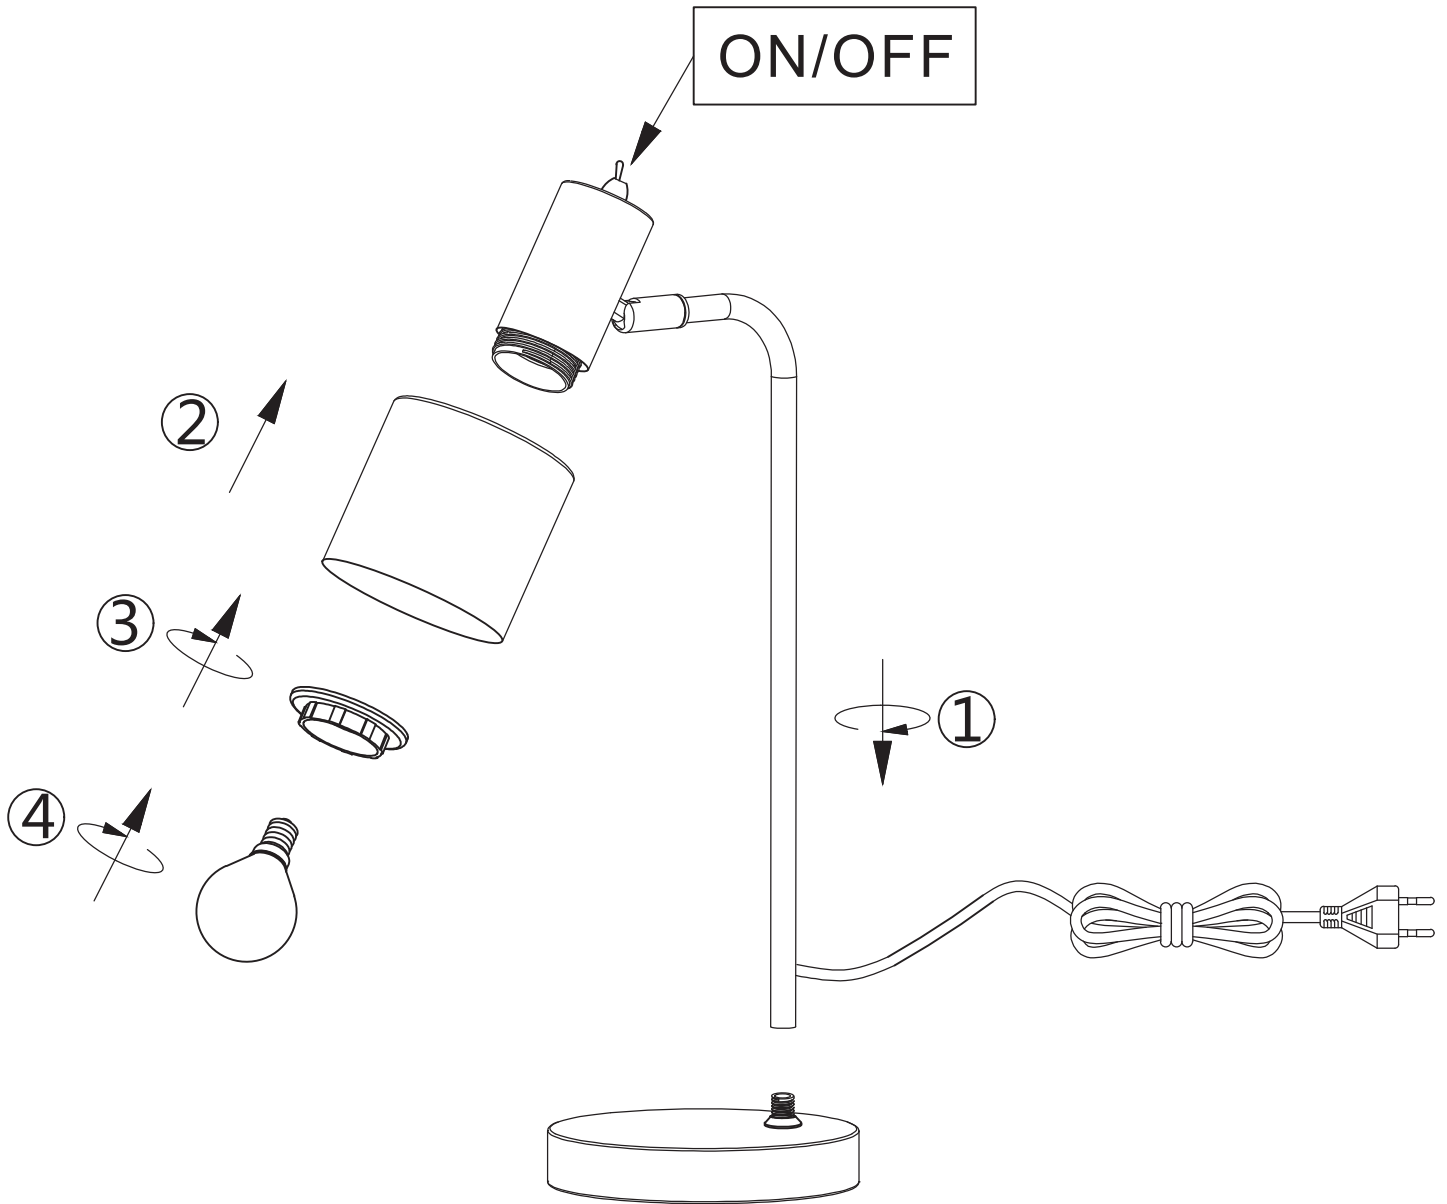

**(UK) ПОПЕРЕДЖЕННЯ!**

Перед розбиранням, будь ласка, уважно прочитайте інструкції з техніки безпеки!

230V~50Hz, 1 x E14/max.10W

reality-leuchten.de/  
R51041031