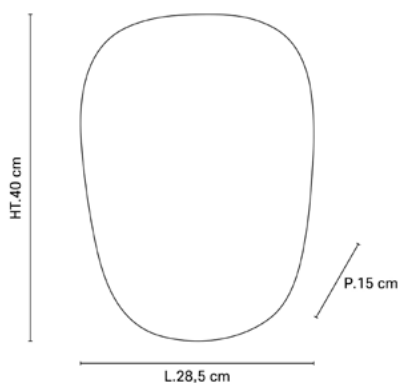

POIDS NET/NET WEIGHT : 490 gr

COLIS 1 KRAFT BOX

L43xP36xH13,50 cm

POIDS BRUT/GROSS WEIGHT : 965 gr