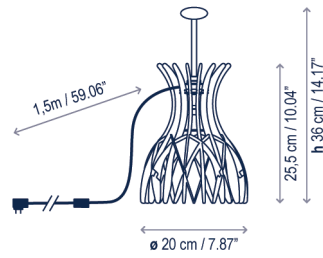

Domita M/36

Diseño / Design:

Benedetta Tagliabue | Joana Bover / 2019

Tipología: Mesa

Typology: Table lamp

Ambiente: Interior

Environment: Indoor

Descripción técnica / Technical description:

Peso Neto: 0,46 kg
Net Weight: 0,46 kg

1 Caja/Box | 28 x 28 x 46 cm | 0,036 m³
Peso bruto / Gross Weight: 1,33 kg

Materiales: Hierro, Aluminio, Madera
acabado haya.

Materials: Iron, Aluminum, Wood finished
beech.