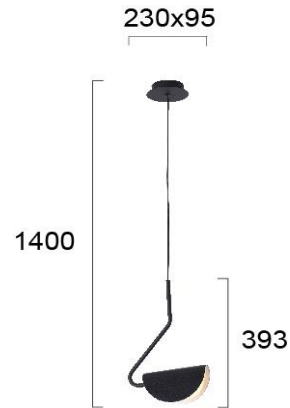

### Product Datasheet

<b>Code</b>	4248500
<b>Description</b>	Pendant Lamp ADA
<b>Family Name</b>	ADA
<b>Type</b>	PENDANT
<b>Lampholder</b>	G9
<b>Watt</b>	1 x Max 28W
<b>Voltage</b>	220-240 VAC
<b>Hertz</b>	50-60 Hz
<b>Class</b>	Class II
<b>Environment</b>	Indoor
<b>IP</b>	IP20