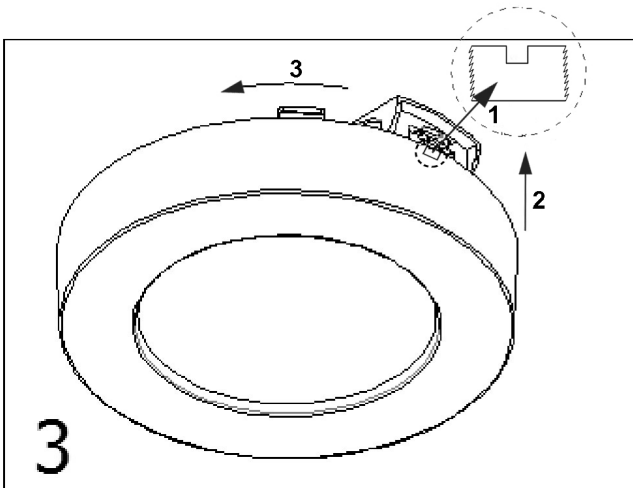

ARCCHIO

	(DE)	(GB)	(FR)	(NL)	(PL)	(NO)	(DK)
L	Stromführender Leiter	Live conductor	Conducteur	Spanningvoerende draad	Przewód prądowy	Strømførende leder	Strømførende leder
N	Neutralleiter	Neutral conductor	Conducteur neutre	Nulleider	Przewód zerowy	Nøytralleder	Neutralleider

	(SE)	(FI)	(IT)	(ES)	(CZ)	(PT)	(GR)
L	Strømförande ledare	Virtajohdin	Conduttore sotto tensione	Líneas conductoras de corriente	Vodič pod napětím	Condutor vivo	Ρευματοφόρος αγωγός
N	Neutralledare	Nollajohdin	Conduttore neutro	Conductor neutro	Neutrální vodič	Condutor neutro	Ουδέτερος αγωγός