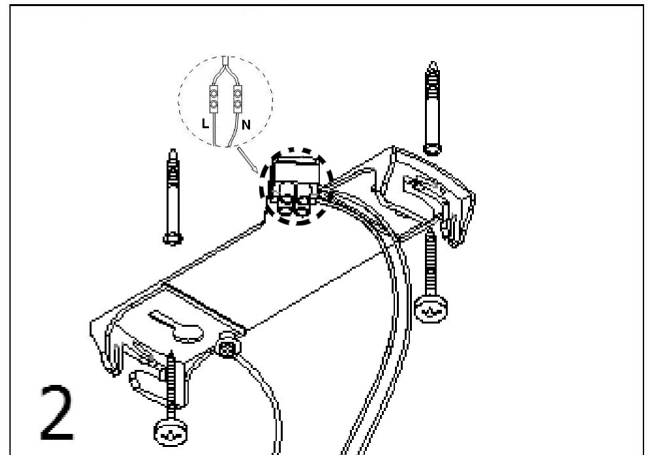

ARCCHIO

	(DE)	(GB)	(FR)	(NL)	(PL)	(NO)	(DK)
L	Stromführender Leiter	Live conductor	Conducteur	Spanningvoerende draad	Przewód prądowy	Strømførende leder	Strømførende leder
N	Neutralleiter	Neutral conductor	Conducteur neutre	Nulleider	Przewód zerowy	Nøytralleder	Neutralleider

	(SE)	(FI)	(IT)	(ES)	(CZ)	(PT)	(GR)
L	Strømförande ledare	Virtajohdin	Conduttore sotto tensione	Líneas conductoras de corriente	Vodič pod napětím	Condutor vivo	Ρευματοφόρος αγωγός
N	Neutralledare	Nollajohdin	Conduttore neutro	Conductor neutro	Neutrální vodič	Condutor neutro	Ουδέτερος αγωγός