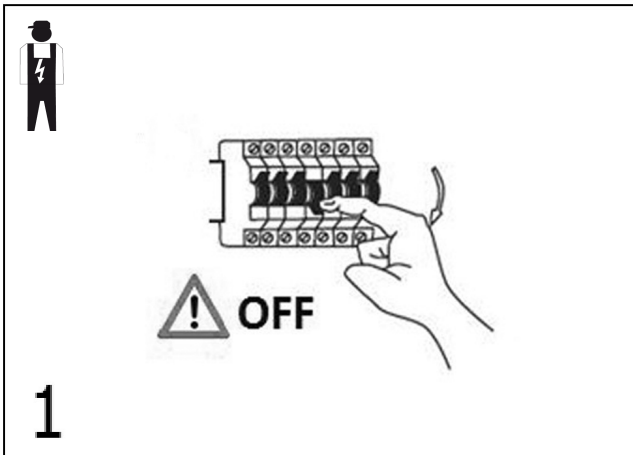

ARCCHIO

	(DE)	(GB)	(FR)	(NL)	(PL)	(NO)	(DK)
L	Stromführender Leiter	Live conductor	Conducteur	Spanningvoerende draad	Przewód prądowy	Strømførende leder	Strømførende leder
N	Neutralleiter	Neutral conductor	Conducteur neutre	Nulleider	Przewód zerowy	Nøytralleder	Neutralleider

	(SE)	(FI)	(IT)	(ES)	(CZ)	(PT)	(GR)
L	Strømförande ledare	Virtajohdin	Conduttore sotto tensione	Líneas conductoras de corriente	Vodič pod napětím	Condutor vivo	Ρευματοφόρος αγωγός
N	Neutralledare	Nollajohdin	Conduttore neutro	Conductor neutro	Neutrální vodič	Condutor neutro	Ουδέτερος αγωγός