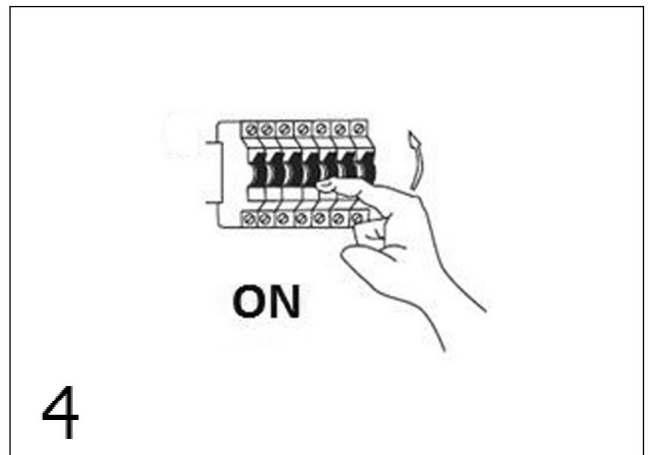

ARCCHIO

	(DE)	(GB)	(FR)	(NL)	(PL)	(NO)	(DK)
L	Stromführender Leiter	Live conductor	Conducteur	Spanningvoerende draad	Przewód prądowy	Strømførende leder	Strømførende leder
N	Neutralleiter	Neutral conductor	Conducteur neutre	Nulleider	Przewód zerowy	Nøytralleder	Neutralleider

	(SE)	(FI)	(IT)	(ES)	(CZ)	(PT)	(GR)
L	Strømförande ledare	Virtajohdin	Conduttore sotto tensione	Líneas conductoras de corriente	Vodič pod napětím	Condutor vivo	Ρευματοφόρος αγωγός
N	Neutralledare	Nollajohdin	Conduttore neutro	Conductor neutro	Neutrální vodič	Condutor neutro	Ουδέτερος αγωγός