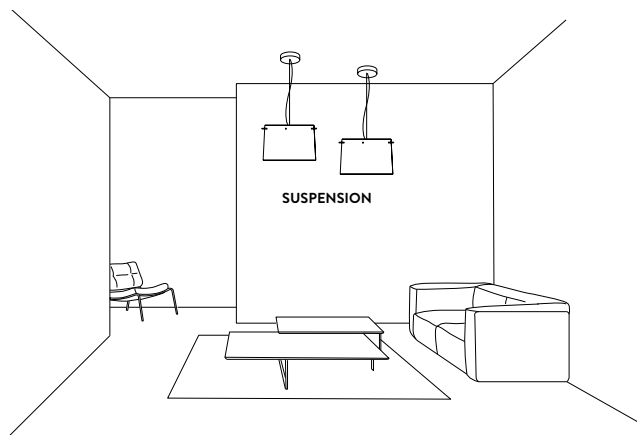

PRODUCT / PRODOTTO	DIMENSIONS / MISURE	COLOUR / COLORE	CODE / CODICE
SUSPENSION Bulbs E27: 1 X 12W LED Filament Dimmable with: Dimmable bulbs Made of: Polycarbonate / Wood Weight: net Kg 0,56 - gross Kg 1,5 Package: 45 x 45 x h. 43 cm		☐ WHITE	WOO77SOS0000W_000
		☐ PURPLE	WOO77SOS0000V_000
		☐ ORANGE	WOO77SOS0000A_000
		☐ BLUE	WOO77SOS0000B_000

CANOPY DETAILS

WOODY CANOPY

Ø 11 cm x h. 2,7 cm (Ø 4-1/4" x h. 1")

6m. cable kit must be ordered with lamp purchase
Kit Cavi da 6m da richiedere tassativamente in fase di ordine

Kit di installazione multipla su richiesta
Multiple installation kit on request

CERTIFICATION

CE IP 20

ENERGY CLASS: A / A+ / A++

ENERGY LABEL AVAILABLE ON SLAMP'S WEBSITE

WOODY ENTIRE COLLECTION

FINISHES