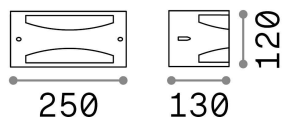

Info generali

Esterno - Lampade da parete

Outdoor wall mounted lamp with diffuse light emission

Ean	8021696092447
Articolo	REX-3 AP1 ANTRACITE
Installazione	Lampade da parete
Garanzia	5 years
Peso lordo	0.8 kg
Volume	0.00648 m ³

Info tecniche e installative

Peso netto	0.6 kg
Classe di isolamento	I
Grado di protezione	IP44
Conformità	CE
Temperatura d'esercizio	-
Efficienza a pieno carico	X
Dimmer	Determined by the light bulb
Alimentazione	220-240 V AC
Alimentatore	Not required

Info sorgente e prestazionali

Sorgente integrata	Light bulb (not included)
Sorgente sostituibile	No
Potenza	E27 max 1 x 60 W
Emissione	Diffuse
Consumo massimo	-